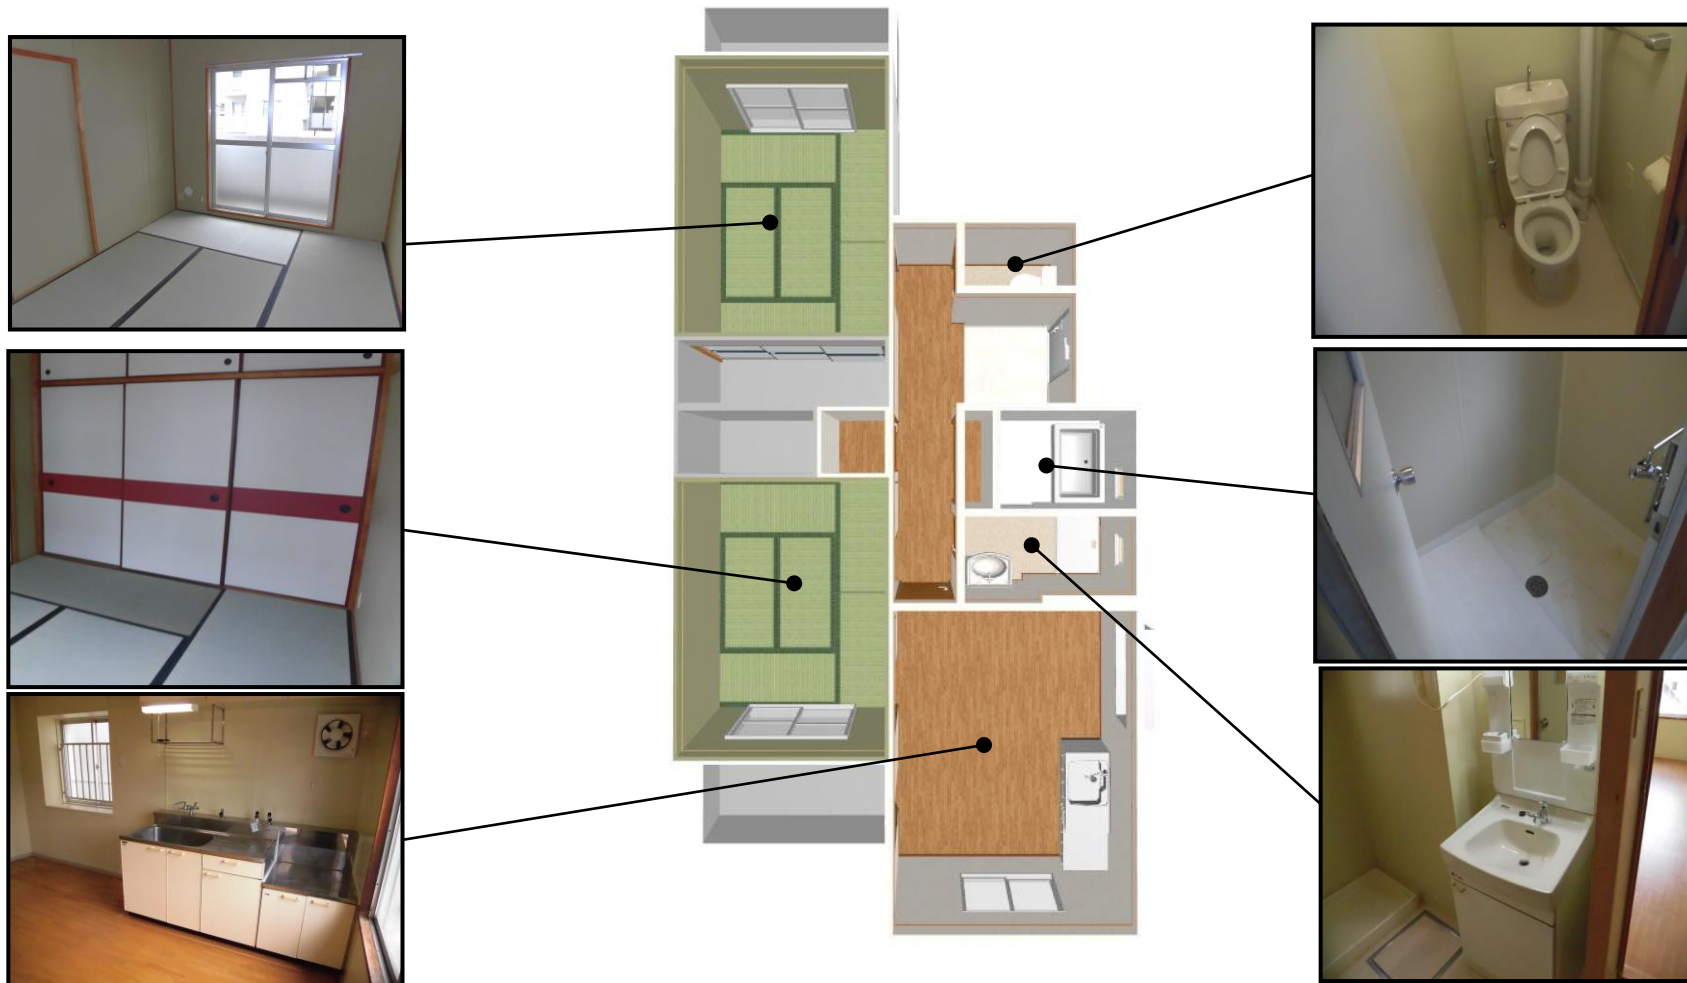

泉佐野長滝住宅【4313】

管理事務所:大阪府営住宅 泉大津管理センター

【鳥瞰図例】 掲載画像は住宅の代表間取りであり、同じ寝室数であっても間取り・設備等が異なる場合があります。

■2寝室住宅

泉佐野長滝住宅【4313】

管理事務所:大阪府営住宅 泉大津管理センター

【鳥瞰図例】 掲載画像は住宅の代表間取りであり、同じ寝室数であっても間取り・設備等が異なる場合があります。

■3寝室住宅