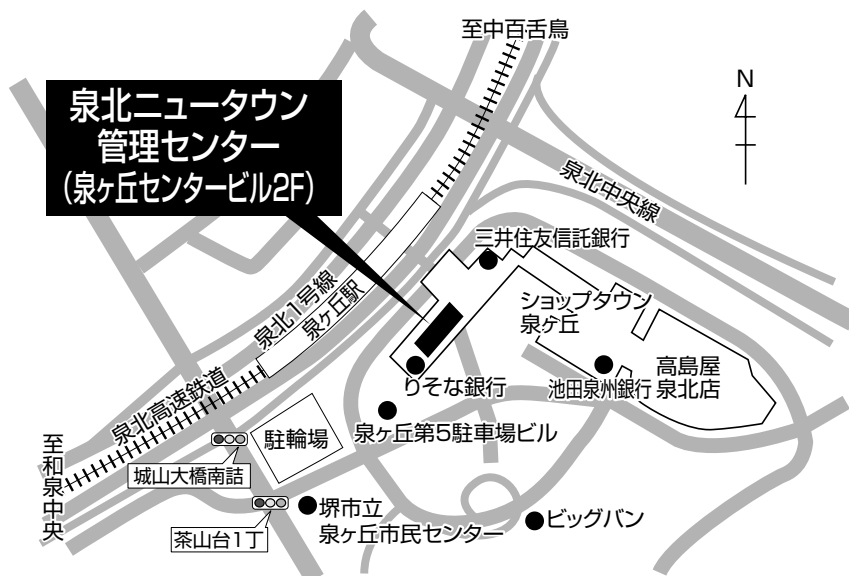

堺市南区（泉北ニュータウン）内の府営住宅

J 泉北ニュータウン管理センター（大阪府住宅供給公社・日本総合住生活（株）大阪支社共同体）
〒590-0115 堺市南区茶山台1丁2番1号 泉ヶ丘センタービル2階
電話 072-343-5562