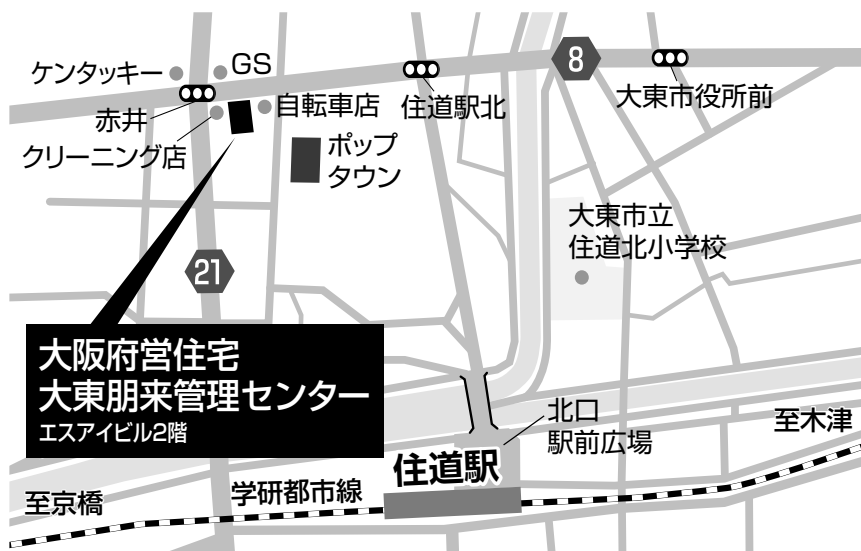

大東朋来住宅及びペア大東朋来住宅

E 大阪府営住宅大東朋来管理センター（日本管財（株））
〒574-0046 大東市赤井1丁目15番13号 エスアイビル2階
電話 072-800-6141