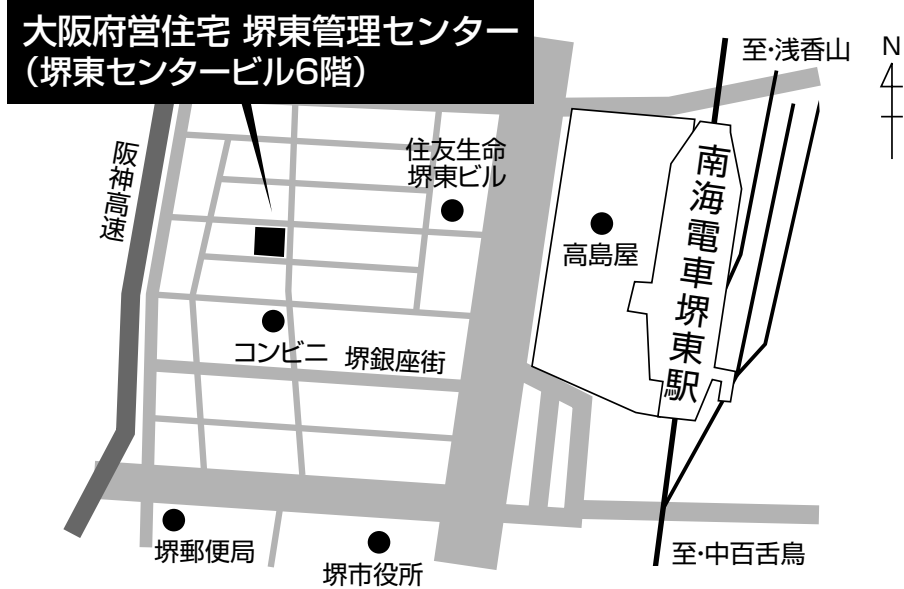

堺市（南区を除く）内の府営住宅

I 大阪府営住宅堺東管理センター（(株)東急コミュニティー）
〒590-0076 堺市堺区北瓦町1丁3番17号 堺東センタービル6階
電話 072-221-1083