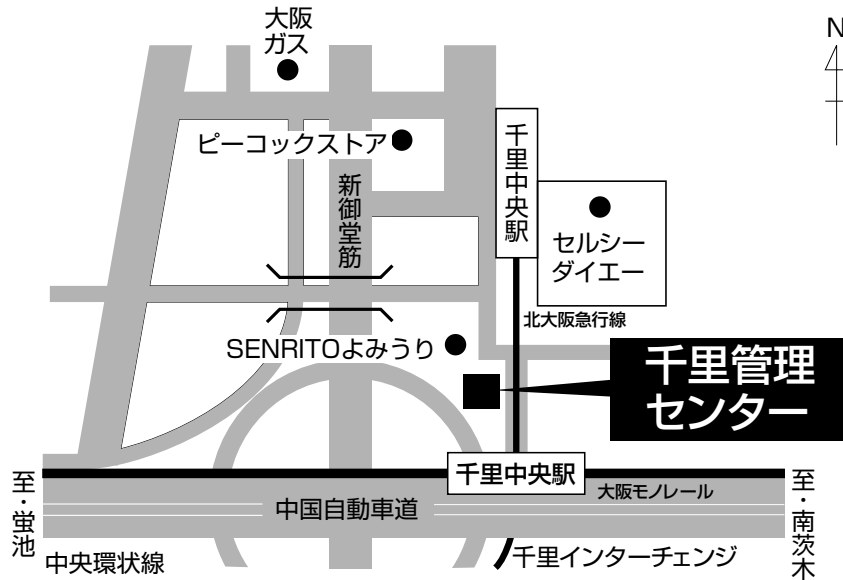

各指定管理者（管理センター）案内図

豊中市内・池田市内・吹田市内・箕面市内の府営住宅

A 千里管理センター（大阪府住宅供給公社・大阪ガスセキュリティサービス(株)共同体）
 〒560-0082 豊中市新千里東町1丁目1番5号 大阪モノレール千里中央ビル4階
 電話 06-6833-6942

高槻市内・茨木市内・摂津市内・島本町内の府営住宅

B 大阪府営住宅高槻管理センター（株式会社東急コミュニティー）
 〒569-0803 高槻市高槻町15番8号 ダイエツビル5階
 電話 072-685-1092