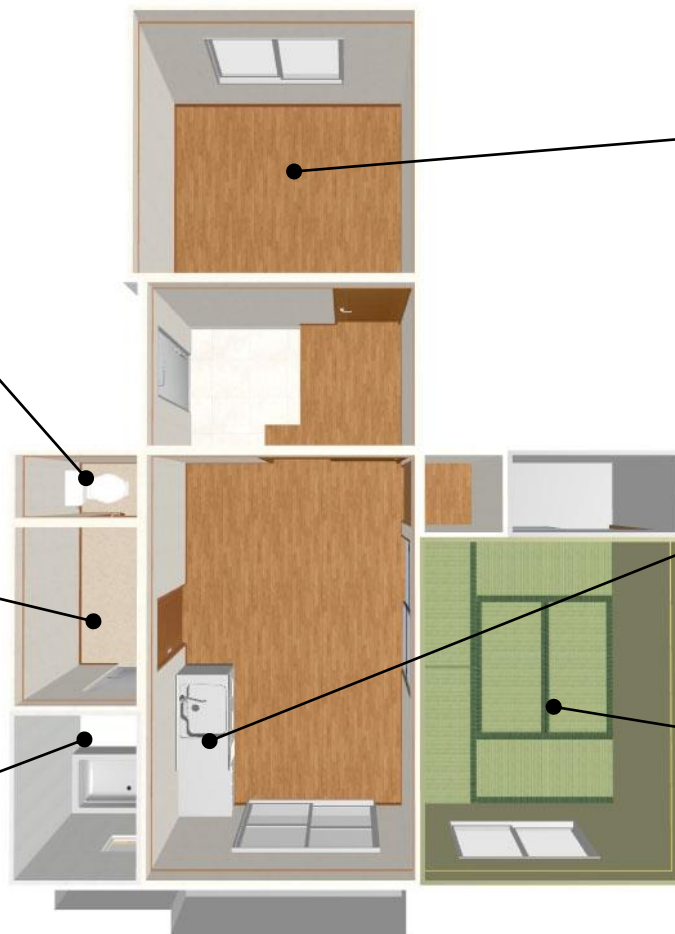

泉佐野鶴原北住宅【4314】

管理事務所:大阪府営住宅 泉大津管理センター

【鳥瞰図例】 掲載画像は住宅の代表間取りであり、同じ寝室数であっても間取り・設備等が異なる場合があります。

■2寝室住宅

泉佐野鶴原北住宅【4314】

管理事務所:大阪府営住宅 泉大津管理センター

【鳥瞰図例】 掲載画像は住宅の代表間取りであり、同じ寝室数であっても間取り・設備等が異なる場合があります。

■3寝室住宅