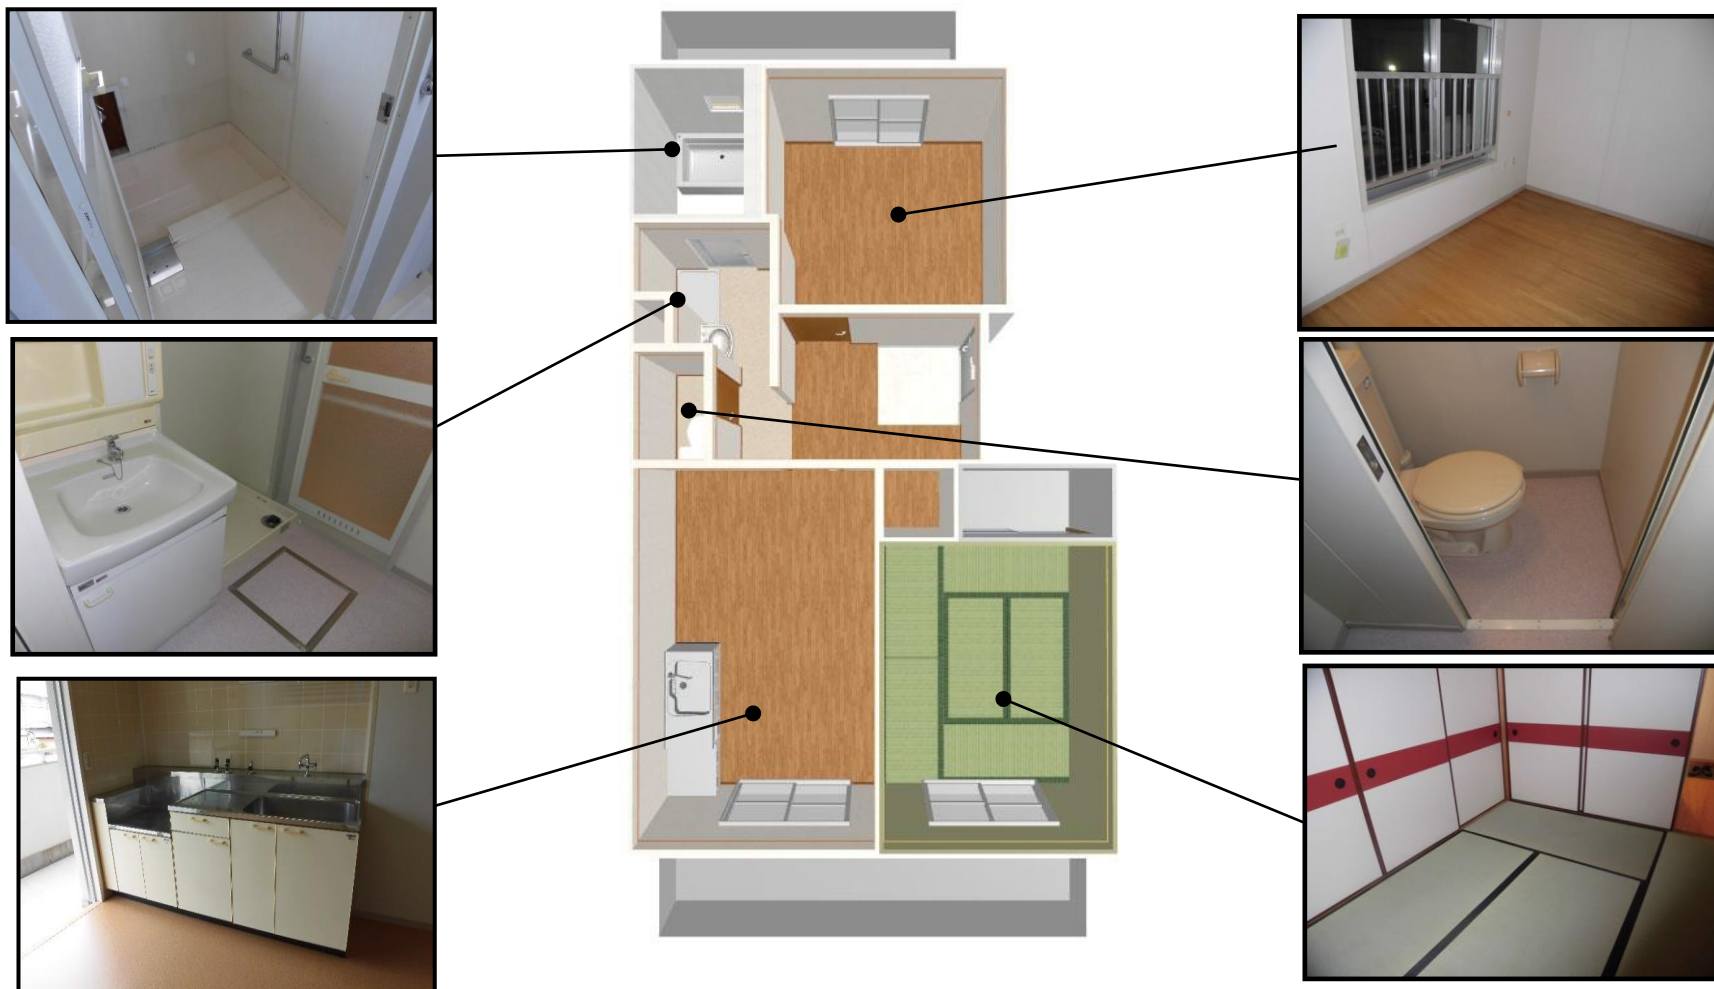

泉佐野鶴原住宅【4315】

管理事務所:大阪府営住宅 泉大津管理センター

【鳥瞰図例】 掲載画像は住宅の代表間取りであり、同じ寝室数であっても間取り・設備等が異なる場合があります。

■2寝室住宅

泉佐野鶴原住宅【4315】

管理事務所:大阪府営住宅 泉大津管理センター

【鳥瞰図例】 掲載画像は住宅の代表間取りであり、同じ寝室数であっても間取り・設備等が異なる場合があります。

■3寝室住宅