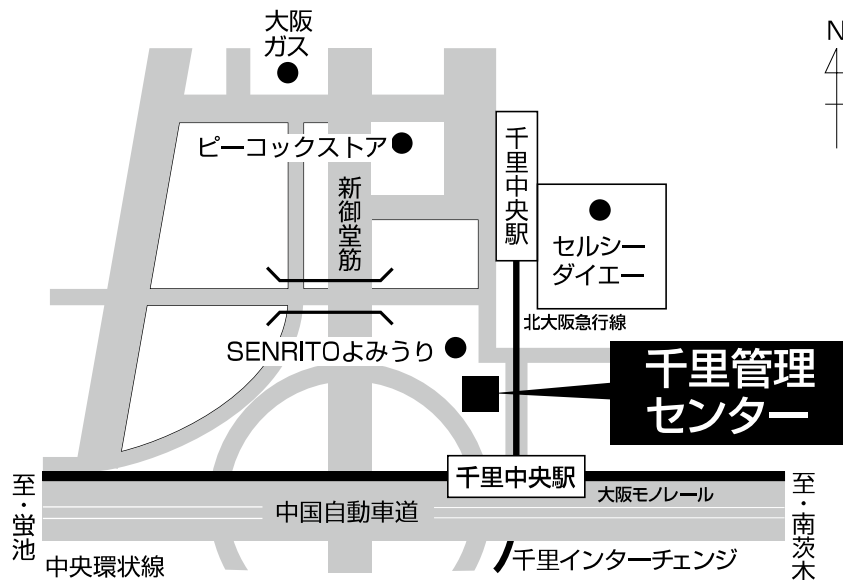

各指定管理者（管理センター）案内図

豊中市内・池田市内・吹田市内・箕面市内の府営住宅

A 千里管理センター（大阪府住宅供給公社・大阪ガスセキュリティサービス(株)共同体）
 〒560-0082 豊中市新千里東町1丁目1番5号 大阪モノレール千里中央ビル4階
 電話 06-6833-6942

高槻市内・茨木市内・摂津市内・島本町内の府営住宅

B 大阪府営住宅高槻管理センター（株式会社東急コミュニティー）
 〒569-0803 高槻市高槻町15番8号 ダイエツビル5階
 電話 072-685-1092