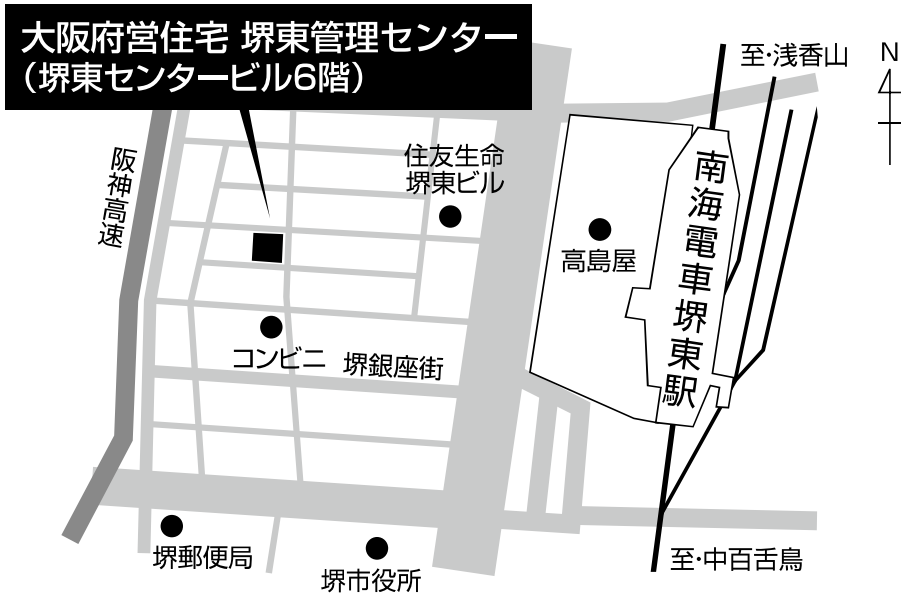

堺市（南区を除く）内の府営住宅

I 大阪府営住宅堺東管理センター（(株)東急コミュニティー）
〒590-0076 堺市堺区北瓦町1丁3番17号 堺東センタービル6階
電話 072-221-1083