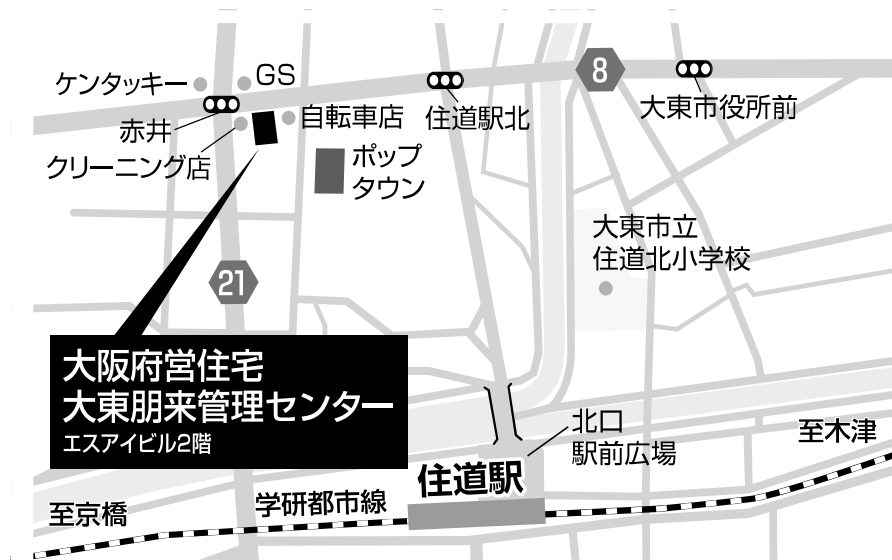

大東朋来住宅及びペア大東朋来住宅

E 大阪府営住宅大東朋来管理センター（日本管財（株））
〒574-0046 大東市赤井1丁目15番13号 エスアイビル2階
電話 072-800-6141