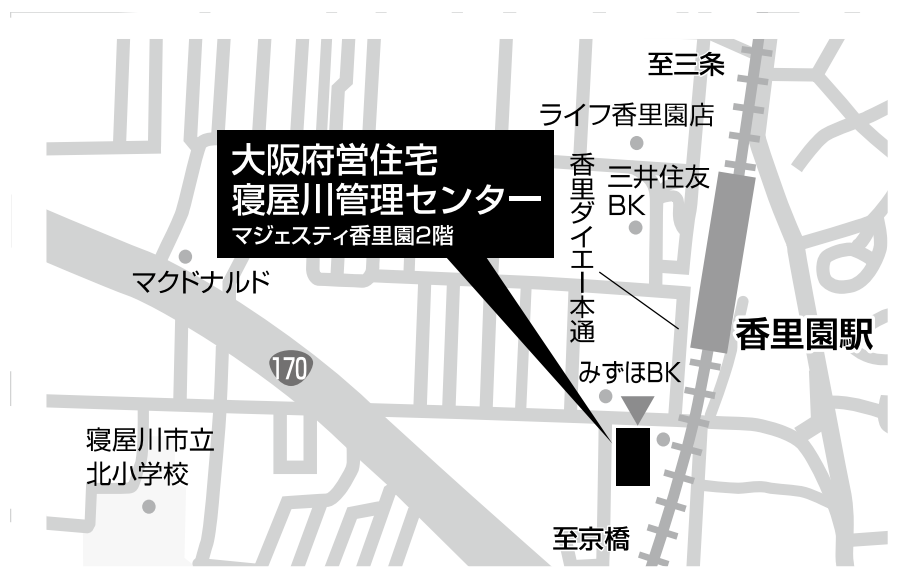

守口市内・寝屋川市内・門真市内の府営住宅

F 大阪府営住宅寝屋川管理センター（日本管財（株））
〒572-0084 寝屋川市香里南之町21番20号 マジェスティ香里園2階
電話 072-812-2860