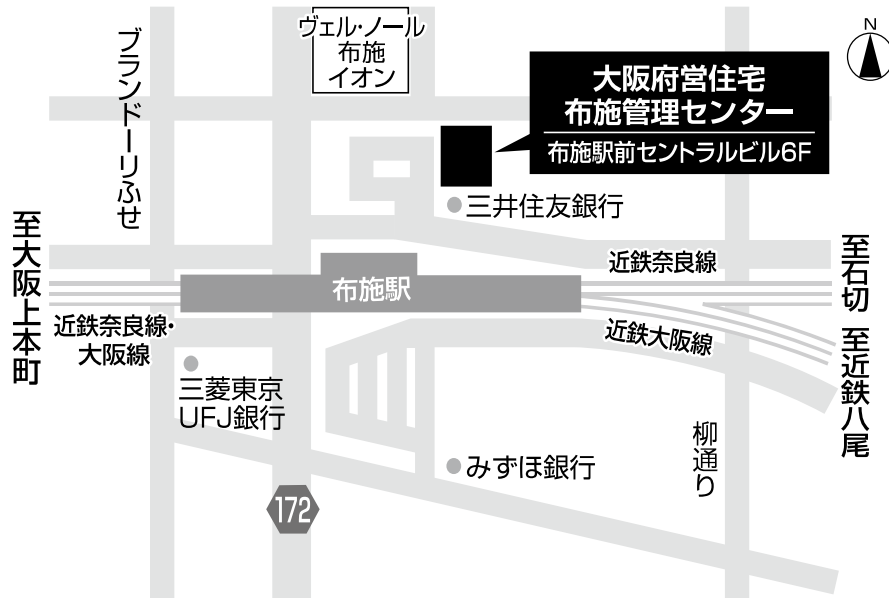

東大阪市内の府営住宅（大東朋来住宅を除く）

G 大阪府営住宅布施管理センター（近鉄住宅管理（株））

〒577-0056 東大阪市長堂1丁目5番6号 布施駅前セントラルビル6階

電話 06-6789-0321