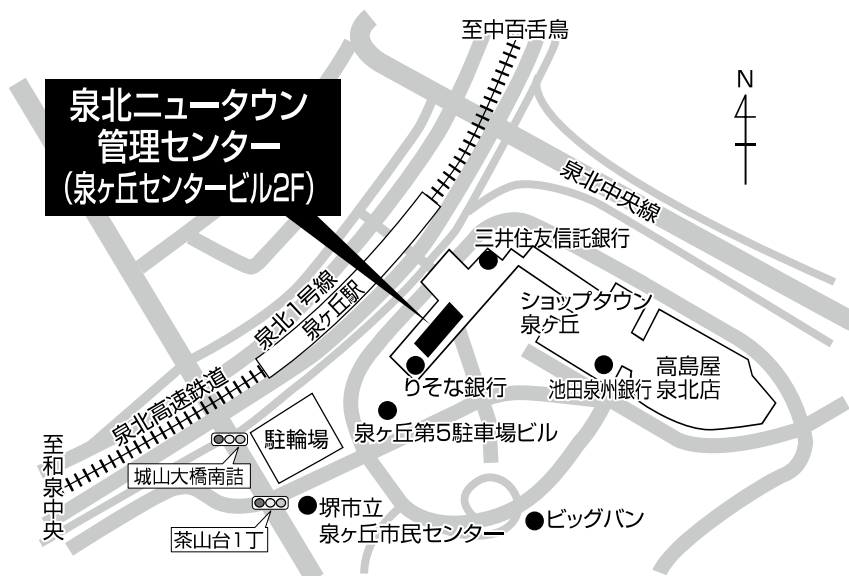

堺市南区（泉北ニュータウン）内の府営住宅

J 泉北ニュータウン管理センター（大阪府住宅供給公社・日本総合住生活（株）大阪支社共同体）
〒590-0115 堺市南区茶山台1丁2番1号 泉ヶ丘センタービル2階
電話 072-343-5562