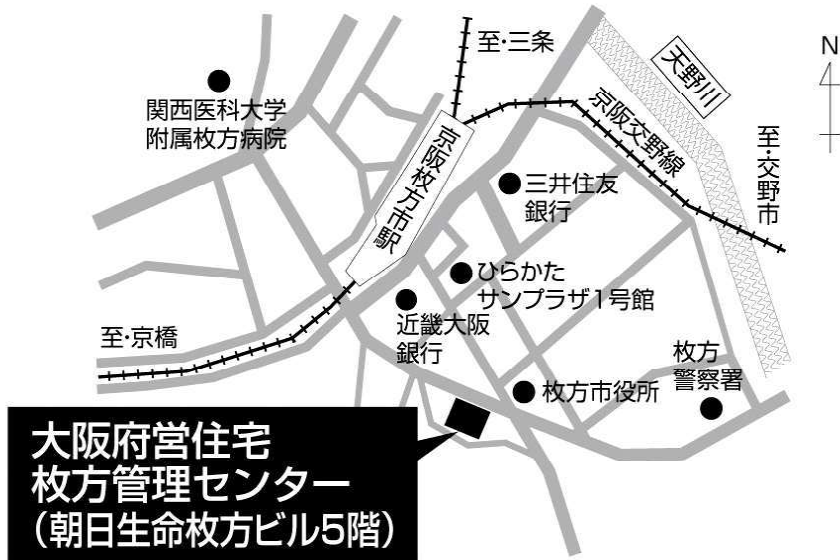

枚方市内・大東市内・四條畷市内・交野市内の府営住宅（村野住宅・大東朋来住宅及びペア大東朋来住宅を除く）

C 大阪府営住宅枚方管理センター（(株)東急コミュニティー）
〒573-0027 枚方市大垣内町1丁目1番1号 朝日生命枚方ビル5階
電話 072-861-1091