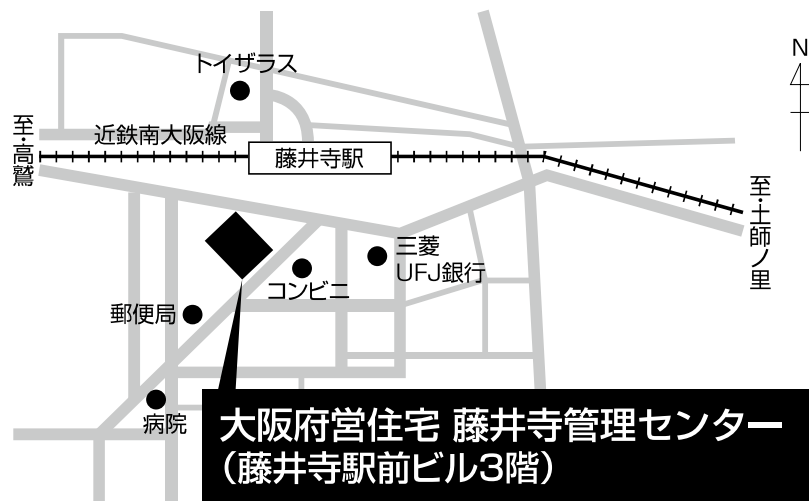

大阪市内・八尾市内・松原市内・柏原市内・羽曳野市内・藤井寺市内・富田林市内・河内長野市内・大阪狭山市内の府営住宅

H 大阪府営住宅藤井寺管理センター（（株）東急コミュニティー）

〒583-0026 藤井寺市春日丘1丁目8番5号 藤井寺駅前ビル3階

電話 072-930-1093