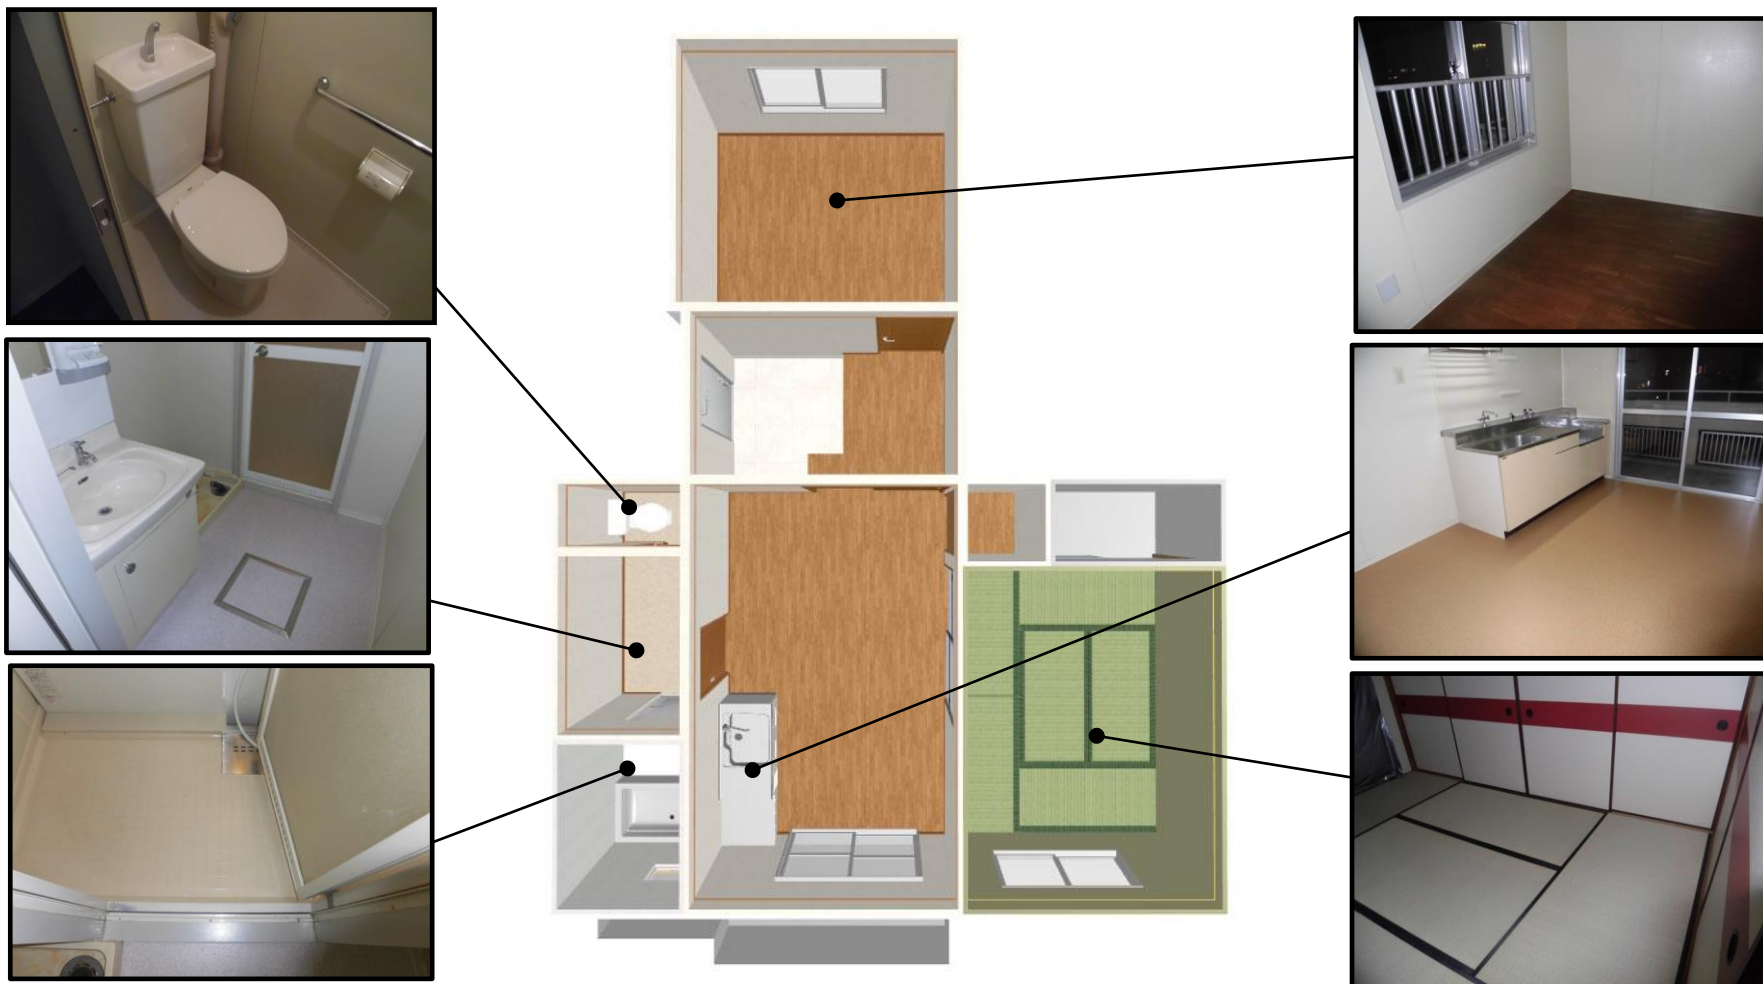

泉佐野鶴原北住宅【4314】

管理事務所:大阪府営住宅 泉大津管理センター

【鳥瞰図例】 掲載画像は住宅の代表間取りであり、同じ寝室数であっても間取り・設備等が異なる場合があります。

■2寝室住宅

泉佐野鶴原北住宅【4314】

管理事務所:大阪府営住宅 泉大津管理センター

【鳥瞰図例】 掲載画像は住宅の代表間取りであり、同じ寝室数であっても間取り・設備等が異なる場合があります。

■ 3寝室住宅