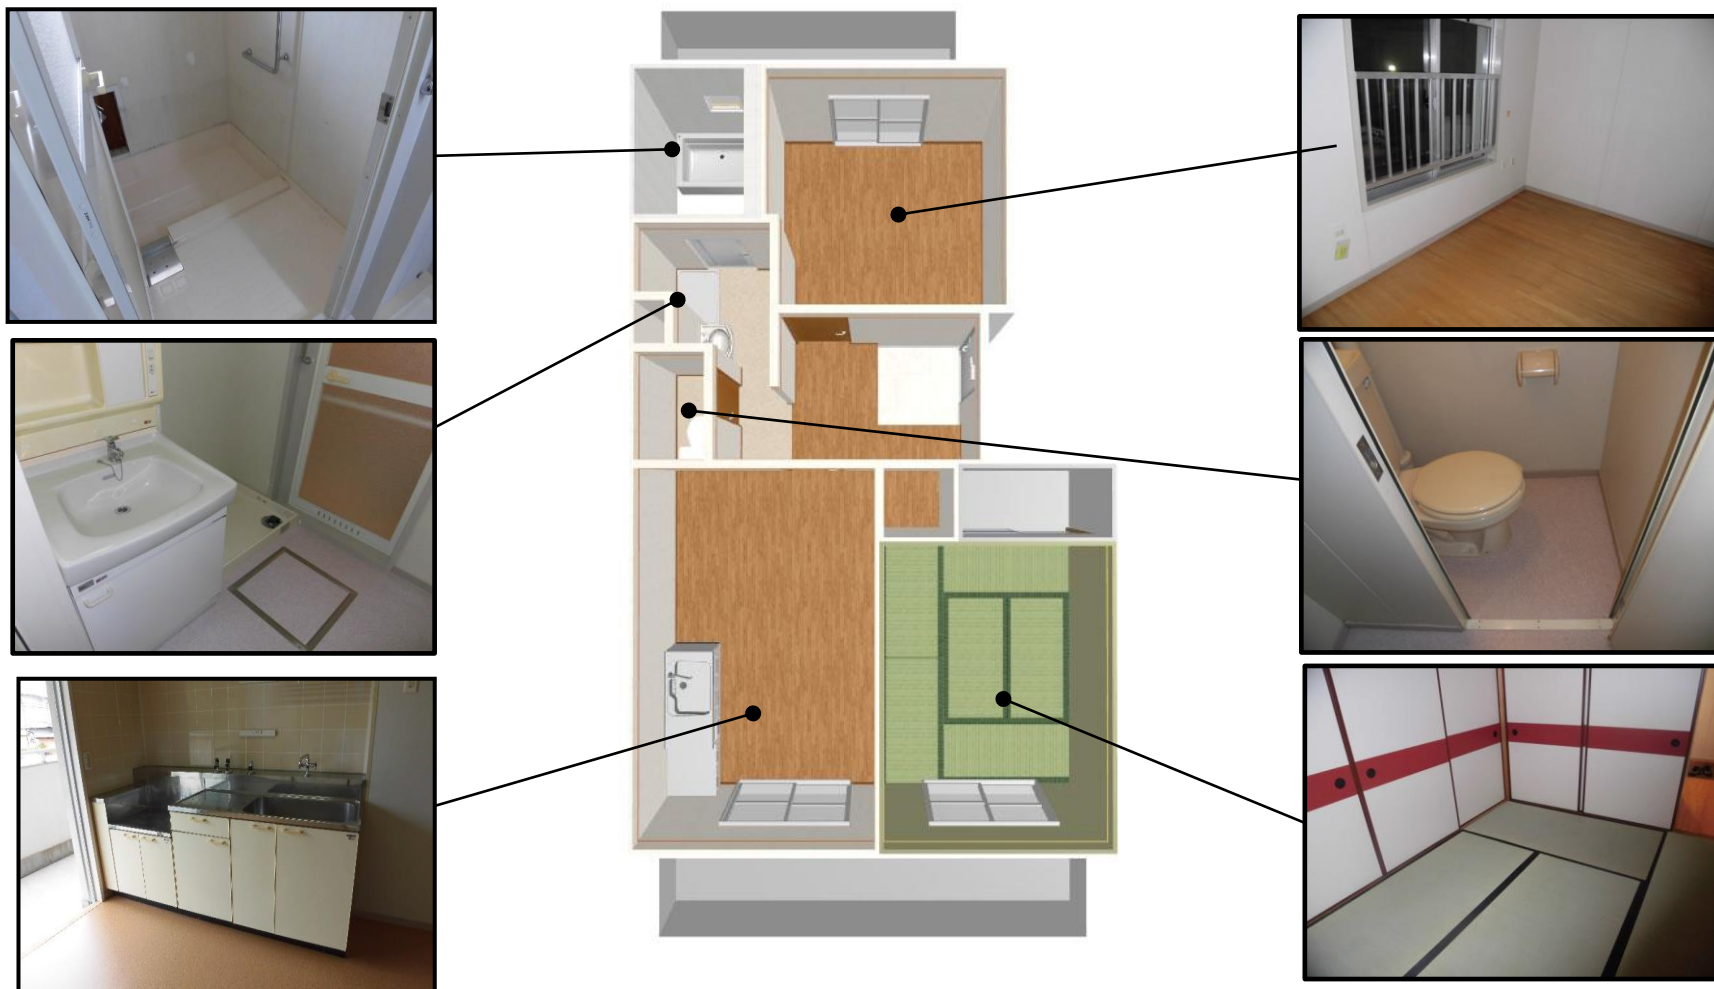

泉佐野鶴原住宅【4315】

管理事務所:大阪府営住宅 泉大津管理センター

【鳥瞰図例】 掲載画像は住宅の代表間取りであり、同じ寝室数であっても間取り・設備等が異なる場合があります。

■2寝室住宅

泉佐野鶴原住宅【4315】

管理事務所:大阪府営住宅 泉大津管理センター

【鳥瞰図例】 掲載画像は住宅の代表間取りであり、同じ寝室数であっても間取り・設備等が異なる場合があります。

■3寝室住宅