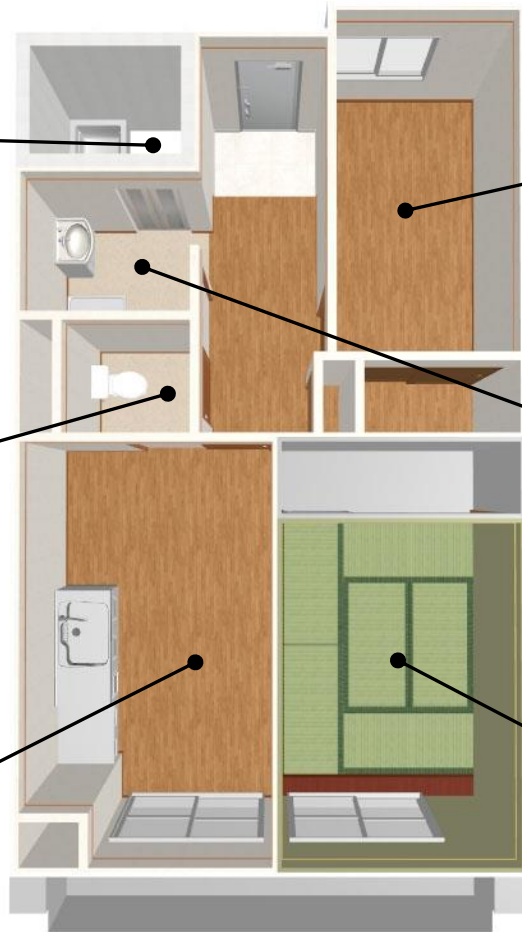

枚方上之町住宅【4020】

管理事務所:大阪府営住宅 枚方管理センター

【鳥瞰図例】 掲載画像は住宅の代表間取りであり、同じ寝室数であっても間取り・設備等が異なる場合があります。

■2寝室住宅

枚方上ノ町住宅【4020】

管理事務所:大阪府営住宅 枚方管理センター

【鳥瞰図例】 掲載画像は住宅の代表間取りであり、同じ寝室数であっても間取り・設備等が異なる場合があります。

■3寝室住宅