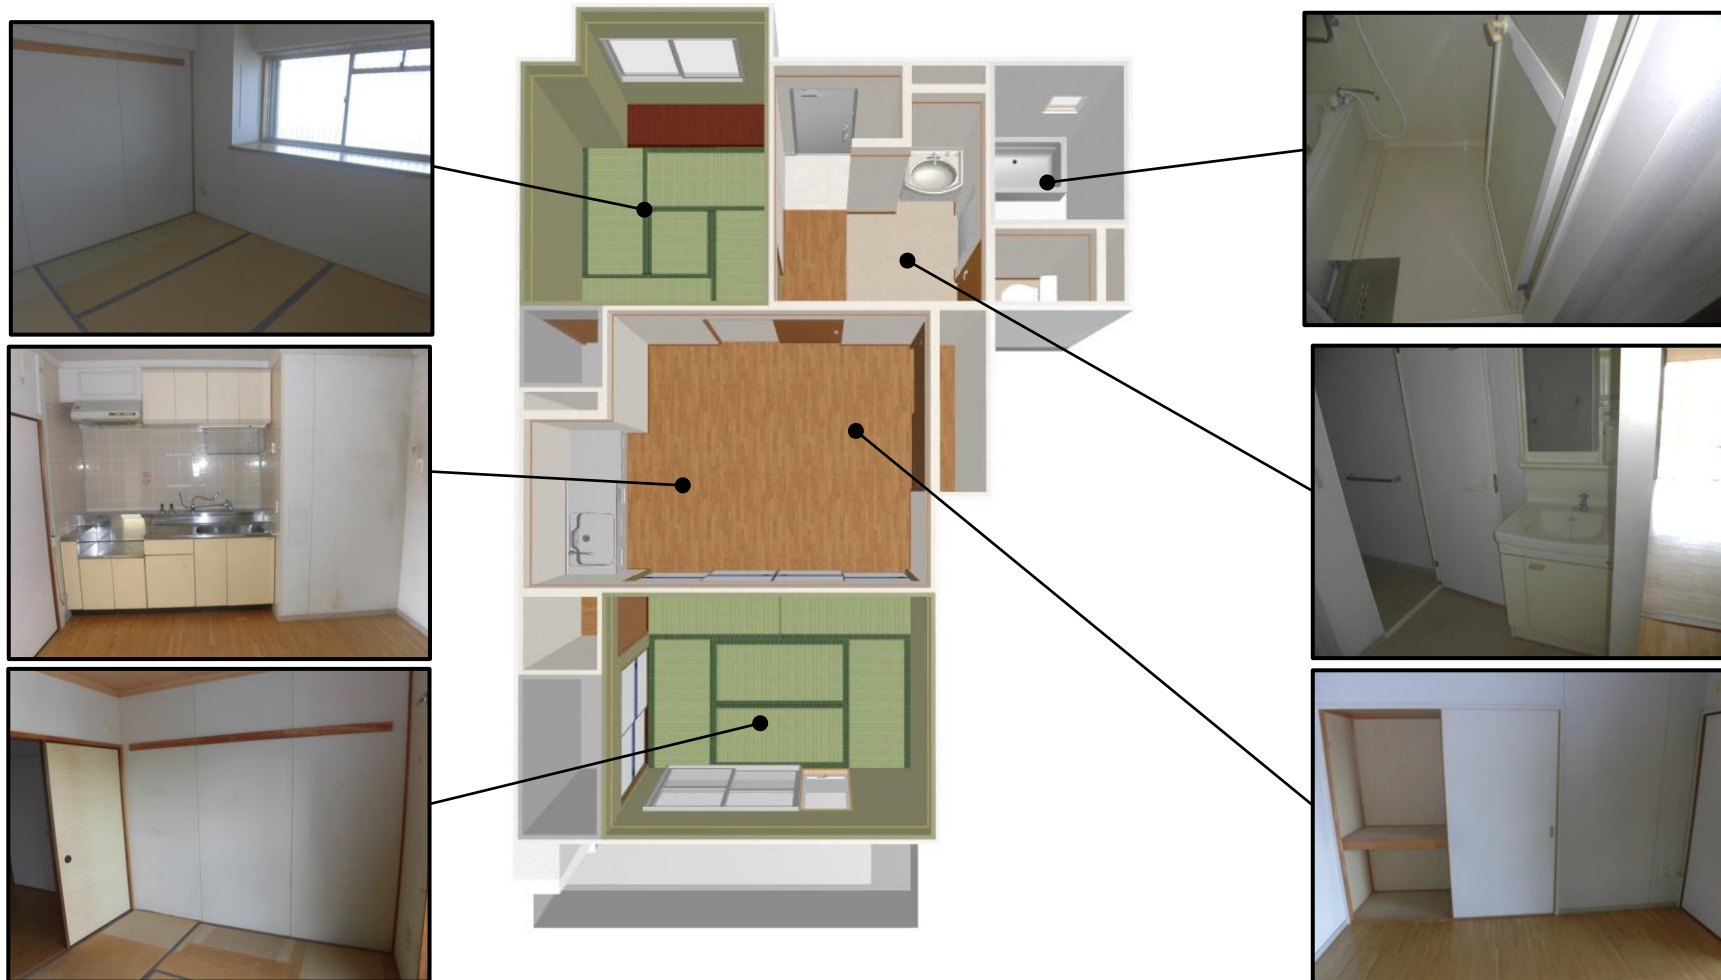

岸和田荒木住宅【3218】

管理事務所:大阪府営住宅 泉大津管理センター

【鳥瞰図例】 掲載画像は住宅の代表間取りであり、同じ寝室数であっても間取り・設備等が異なる場合があります。

■2寝室住宅

岸和田荒木住宅【3218】

管理事務所:大阪府営住宅 泉大津管理センター

【鳥瞰図例】 掲載画像は住宅の代表間取りであり、同じ寝室数であっても間取り・設備等が異なる場合があります。

■ 3寝室住宅