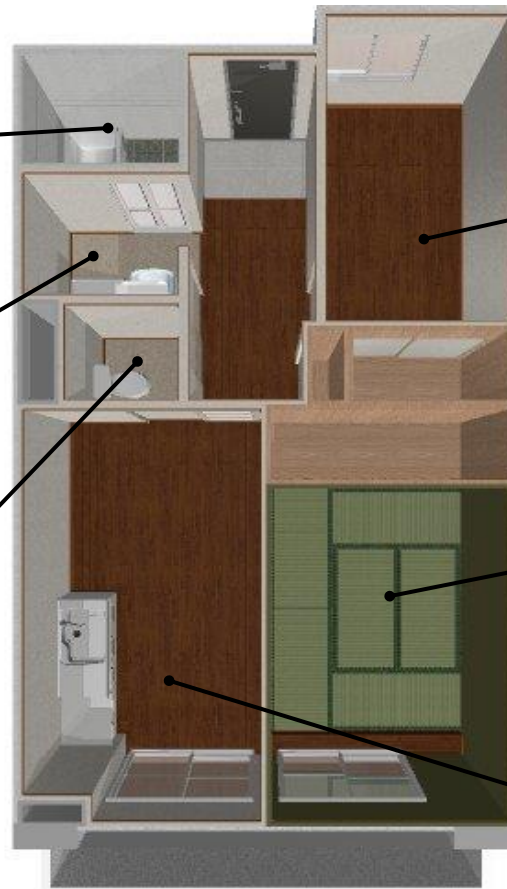

富田林緑ヶ丘住宅【4413】

管理事務所:大阪府営住宅 藤井寺管理センター

【鳥瞰図例】 掲載画像は住宅の代表間取りであり、同じ寝室数であっても間取り・設備等が異なる場合があります。

■2寝室住宅

富田林緑ヶ丘住宅【4413】

管理事務所:大阪府営住宅 藤井寺管理センター

【鳥瞰図例】 掲載画像は住宅の代表間取りであり、同じ寝室数であっても間取り・設備等が異なる場合があります。

■3寝室住宅