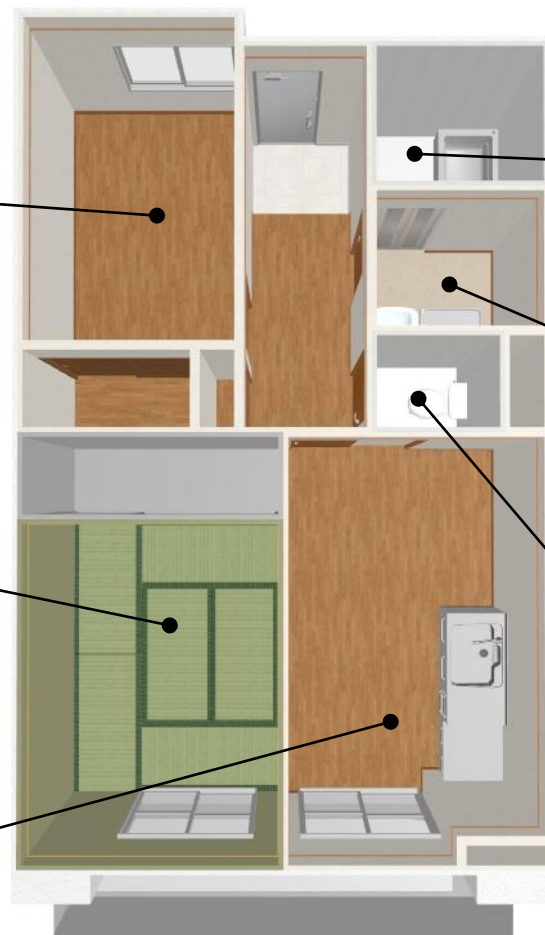

岸和田並松住宅【3219】

管理事務所:大阪府営住宅 泉大津管理センター

【鳥瞰図例】 掲載画像は住宅の代表間取りであり、同じ寝室数であっても間取り・設備等が異なる場合があります。

■2寝室住宅

岸和田並松住宅【3219】

管理事務所:大阪府営住宅 泉大津管理センター

【鳥瞰図例】 掲載画像は住宅の代表間取りであり、同じ寝室数であっても間取り・設備等が異なる場合があります。

■ 3寝室住宅