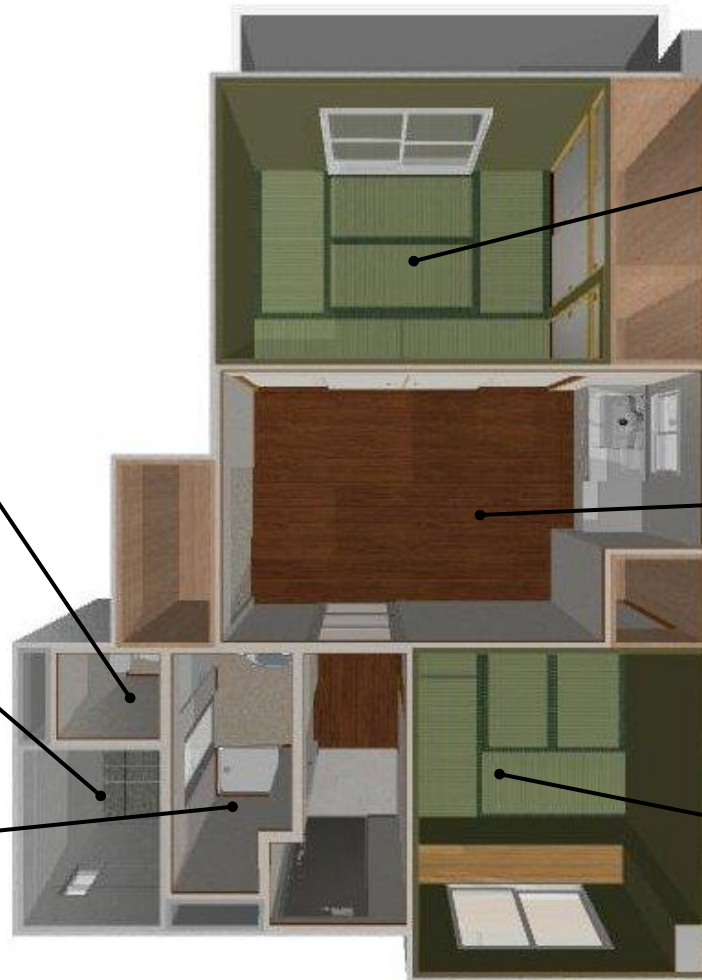

# 河内長野楠住宅【4607】

管理事務所:大阪府営住宅 藤井寺管理センター

【鳥瞰図例】 掲載画像は住宅の代表間取りであり、同じ寝室数であっても間取り・設備等が異なる場合があります。

## ■2寝室住宅

## ■3寝室住宅