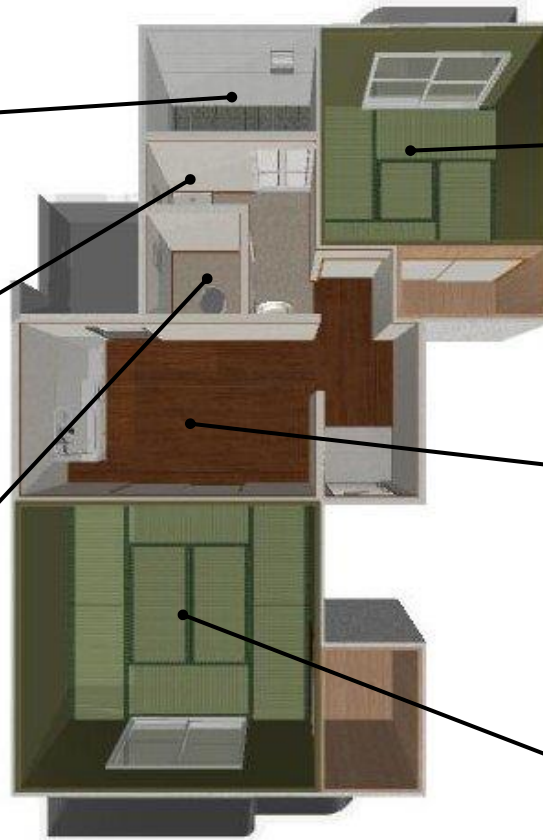

河内長野木戸住宅【4606】

管理事務所:大阪府営住宅 藤井寺管理センター

【鳥瞰図例】 掲載画像は住宅の代表間取りであり、同じ寝室数であっても間取り・設備等が異なる場合があります。

■2寝室住宅

河内長野木戸住宅【4606】

管理事務所:大阪府営住宅 藤井寺管理センター

【鳥瞰図例】 掲載画像は住宅の代表間取りであり、同じ寝室数であっても間取り・設備等が異なる場合があります。

■3寝室住宅