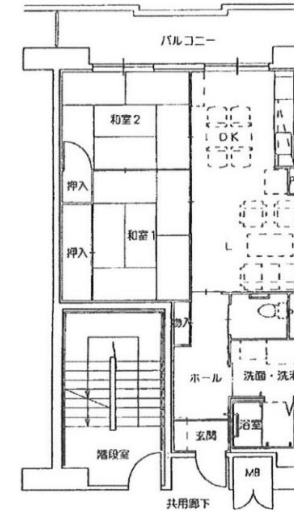

大東末広(特定公共賃貸住宅)【4894】

管理事務所:大阪府営住宅 枚方管理センター

【概要】

住所:大東市末広町
交通機関:JR学研都市線『住道』駅→
徒歩2分
建設年度:H10年度
構造:WRC造
階層:11階建

【周辺地図】(2015年3月時点)

【間取り例】

これは代表的な間取りであり、必ずしもこのような間取りになっているとは限りません。

■2寝室住宅

■3寝室住宅

大東末広(特公賃)

外観・室内写真

外観

※室内写真はあくまで一例です。
間取り違い等により実際の空住戸
とは異なる場合があります

アプローチ

住戸内廊下

洗面台

洗濯機置き

浴室

キッチン

リビングルーム

リビングルーム

洋室

洋室収納

和室