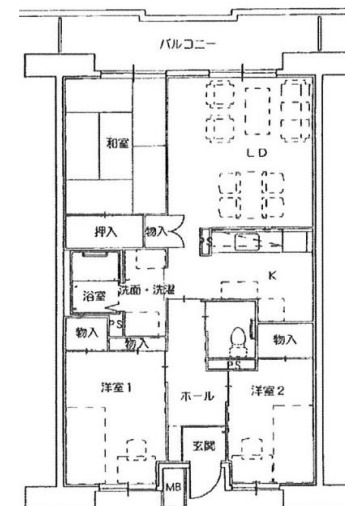

大東末広(特定公共賃貸住宅)【4894】

管理事務所:大阪府営住宅 枚方管理センター

【概要】

住所:大東市末広町
交通機関:JR学研都市線『住道』駅→
徒歩2分
建設年度:H10年度
構造:WRC造
階層:11階建

【周辺地図】(2015年3月時点)

【間取り例】

これは代表的な間取りであり、必ずしもこのような間取りになっているとは限りません。

■2寝室住宅

■3寝室住宅

大東末広(特公賃)

外観・室内写真

外観

※室内写真はあくまで一例です。
間取り違い等により実際の空住戸
とは異なる場合があります

アプローチ

住戸内廊下

洗面台

洗濯機置き

浴室

キッチン

リビングルーム

リビングルーム

洋室

洋室収納

和室