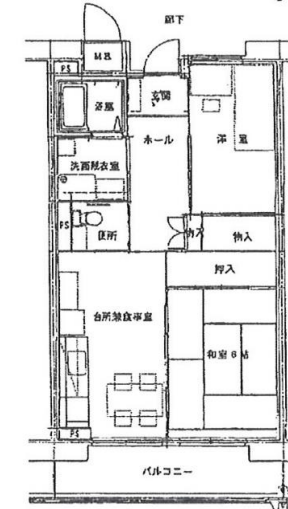

枚方牧野【4022】

管理事務所:大阪府営住宅 枚方管理センター

【概要】

住所:枚方市牧野本町1丁目
交通機関:京阪本線『牧野』駅→
徒歩15分
建設年度:H13年度
構造:RC造
階層:7階建

【周辺地図】(2015年3月時点)

【間取り例】

これは代表的な間取りであり、必ずしもこのような間取りになっているとは限りません。

■2寝室住宅

■3寝室住宅