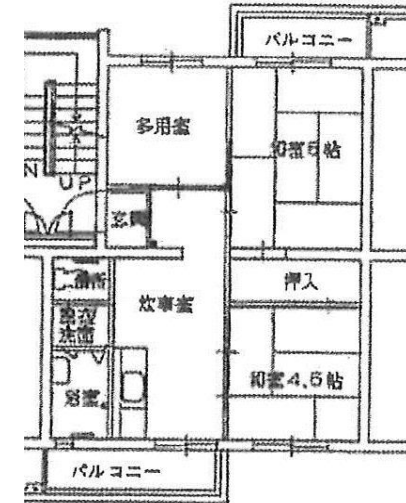

枚方高田【4012】

管理事務所:大阪府営住宅 枚方管理センター

【概要】

住所:枚方市高田2丁目
交通機関:京阪交野線『交野市』駅→
バス4分→高田
徒歩2分
建設年度:S48年度他
構造:PC造
階層:5階建

【間取り例】

これは代表的な間取りであり、必ずしもこのような間取りになっているとは限りません。

■2寝室住宅

■3寝室住宅

【周辺地図】(2015年3月時点)