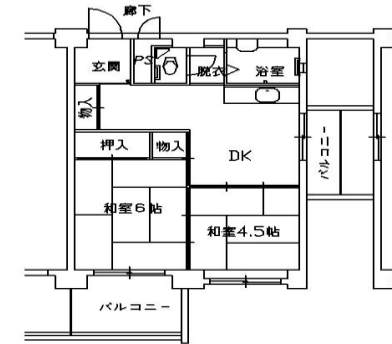

百舌鳥梅町住宅【3120】

管理事務所:大阪府営住宅 堺東管理センター

【概要】

住 所: 堺市北区百舌鳥梅町3丁
交通 機 関: 南海高野線中百舌鳥駅→
徒歩14分
建設 年 度: S45年度
構 造: SRC 造
階 層: 14階建

【間取り例】

これは代表的な例示であり、必ずしもこのような間取りになっているとは限りません。

■2寝室住宅

■3寝室住宅