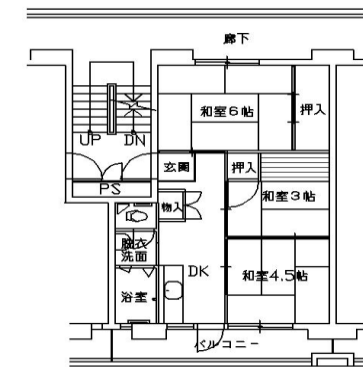

百舌鳥梅町住宅【3120】

管理事務所:大阪府営住宅 堺東管理センター

【概要】

住 所: 堺市北区百舌鳥梅町3丁
交通 機 関: 南海高野線中百舌鳥駅→
徒歩14分
建設 年 度: S45年度
構 造: SRC 造
階 層: 14階建

【間取り例】

これは代表的な例示であり、必ずしもこのような間取りになっているとは限りません。

■2寝室住宅

■3寝室住宅