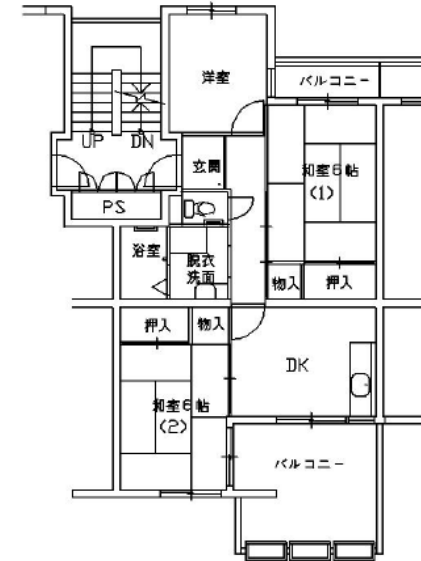

松原天美住宅【4706】

管理事務所:大阪府営住宅 藤井寺管理センター

【概要】

住所:松原市天美西1丁目
交通機関:近鉄南大阪線河内天美駅→
徒歩10分
建設年度:S57年度 他
構造:RC 造
階層:5階建 他

【間取り例】

これは代表的な間取りであり、必ずしもこのような間取りになっているとは限りません。

■3寝室住宅

【周辺地図】(2015年3月時点)