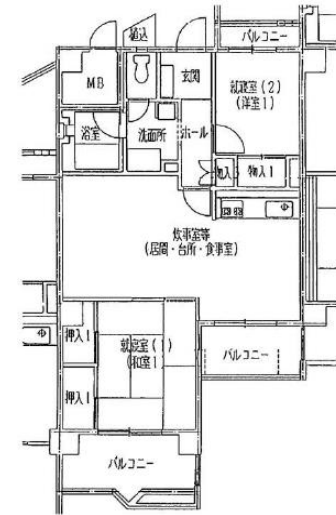

河内長野木戸住宅(特定公共賃貸住宅)【4692】

管理事務所:大阪府営住宅 藤井寺管理センター

【概要】

住所:河内長野市木戸東町
交通機関:南海高野線千代田駅→
徒歩10分
建設年度:H7年度 他
構造:RC 造
階層:5階建 他

【周辺地図】(2015年3月時点)

【間取り例】

これは代表的な間取りであり、必ずしもこのような間取りになっているとは限りません。

■2寝室住宅

■3寝室住宅