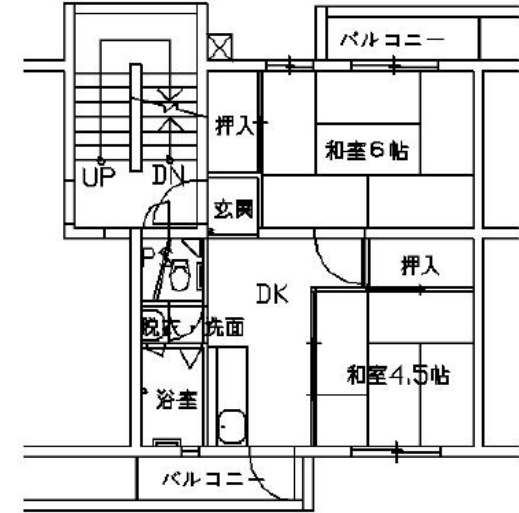

貴望ヶ丘住宅【4604】

管理事務所：大阪府営住宅 藤井寺管理センター

【概要】

住所：河内長野市北貴望ヶ丘
交通機関：南海高野線千代田駅→
徒歩18分
建設年度：S43年度
構造：PC造
階層：5階建

【間取り例】

これは代表的な間取りであり、必ずしもこのような間取りになっているとは限りません。

■2寝室住宅

■3寝室住宅

【周辺地図】(2015年3月時点)