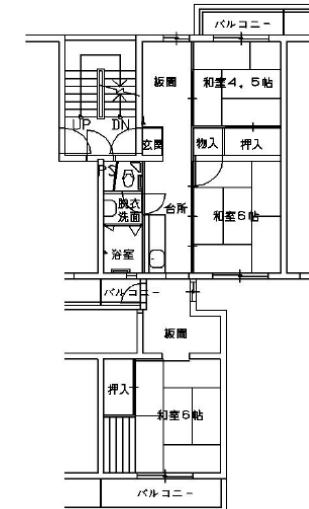

貴望ヶ丘住宅【4604】

管理事務所：大阪府営住宅 藤井寺管理センター

【概要】

住所：河内長野市北貴望ヶ丘
交通機関：南海高野線千代田駅→
徒歩18分
建設年度：S43年度
構造：PC造
階層：5階建

【間取り例】

これは代表的な間取りであり、必ずしもこのような間取りになっているとは限りません。

■2寝室住宅

■3寝室住宅

【周辺地図】(2015年3月時点)