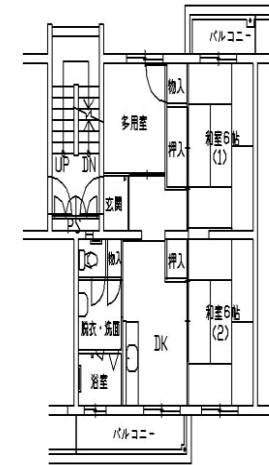

堺草部住宅【3123】

管理事務所：大阪府営住宅 堺東管理センター

【概要】

住 所：堺市西区草部
交 通 機 関：JR阪和線津久野駅→
バス10分→八田西→
徒歩5分
建 設 年 度：S48年度
構 造：RC 造
階 層：5階建

【間取り例】

これは代表的な例示であり、必ずしもこのような間取りになっているとは限りません。

■ 2寝室住宅

【周辺地図】(2015年3月時点)