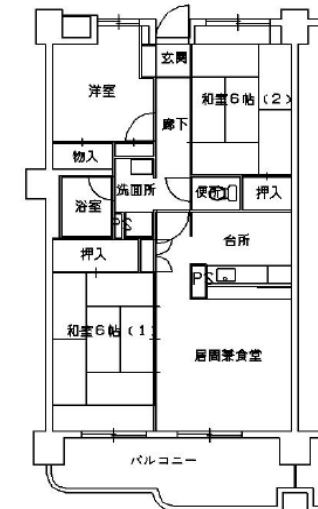

富田林錦ヶ丘住宅(特定公共賃貸住宅)【449】

管理事務所:大阪府営住宅 藤井寺管理センター

【概要】

住所: 富田林市錦ヶ丘町
交通機関: 近鉄長野線富田林西口駅→
徒歩13分
建設年度: H6年度
構造: RC造
階層: 5階建

【間取り例】

これは代表的な間取りであり、必ずしもこのような間取りになっているとは限りません。

■2寝室住宅

■3寝室住宅