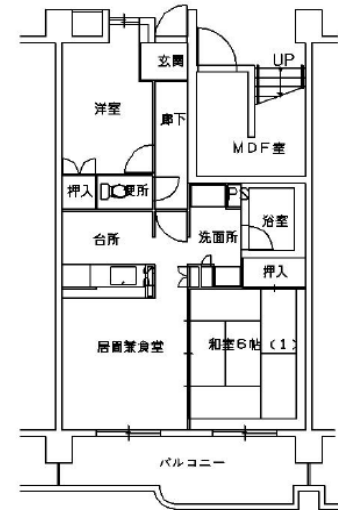

富田林錦ヶ丘住宅(特定公共賃貸住宅)【449】

管理事務所:大阪府営住宅 藤井寺管理センター

【概要】

住所: 富田林市錦ヶ丘町
交通機関: 近鉄長野線富田林西口駅→
徒歩13分
建設年度: H6年度
構造: RC造
階層: 5階建

【間取り例】

これは代表的な間取りであり、必ずしもこのような間取りになっているとは限りません。

■2寝室住宅

■3寝室住宅