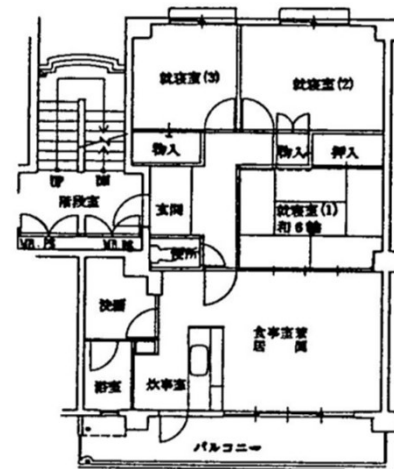

摂津正雀住宅(特定公共賃貸住宅)【5492】

管理事務所:大阪府営住宅 高槻管理センター

【概要】

住 所：摂津市正雀本町1丁目
交 通 機 関：阪急京都線『正雀』駅徒歩2分
JR東海道線『岸边』駅徒歩8分
建 設 年 度：S.63年度
構 造：RC 造
階 層：5階建

【周辺地図】(2017年3月時点)

【間取り例】

これは代表的な間取りであり、必ずしもこのような間取りになっているとは限りません。

■ 2寝室住宅

■ 3寝室住宅

■外観・室内写真

※室内写真はあくまで一例です。間取り違い等により実際の空住戸とは異なる場合があります。

府営	摂津正雀	住宅
----	------	----

大阪府営住宅 高槻管理センター

玄関

洗面台

洗濯機置場