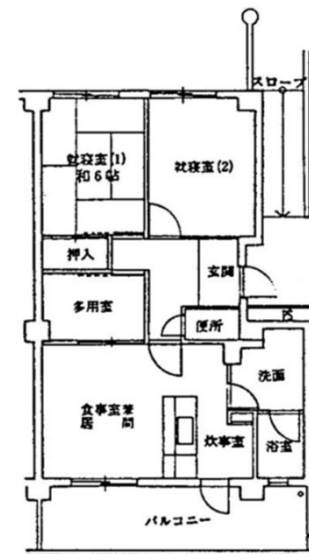

摂津正雀住宅(特定公共賃貸住宅)【5492】

管理事務所:大阪府営住宅 高槻管理センター

【概要】

住 所：摂津市正雀本町1丁目
交 通 機 関：阪急京都線『正雀』駅徒歩2分
JR東海道線『岸边』駅徒歩8分
建 設 年 度：S.63年度
構 造：RC 造
階 層：5階建

【周辺地図】(2017年3月時点)

【間取り例】

これは代表的な間取りであり、必ずしもこのような間取りになっているとは限りません。

■ 2寝室住宅

■ 3寝室住宅

■外観・室内写真

※室内写真はあくまで一例です。間取り違い等により実際の空住戸とは異なる場合があります。

府営	摂津正雀	住宅
----	------	----

大阪府営住宅 高槻管理センター

玄関

洗面台

洗濯機置場