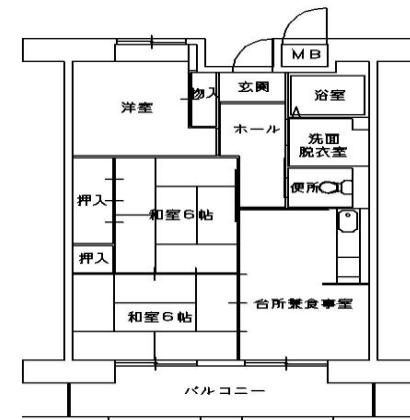

堺寺地住宅【3129】

管理事務所:大阪府営住宅 堺東管理センター

【概要】

住 所: 堺市堺区寺地町西2丁
交 通 機 関: 南海本線堺駅→
徒歩10分
建 設 年 度: H9年度
構 造: WRC 造
階 層: 11階建

【間取り例】

これは代表的な例示であり、必ずしもこのような間取りになっているとは限りません。

■ 2寝室住宅

■ 3寝室住宅