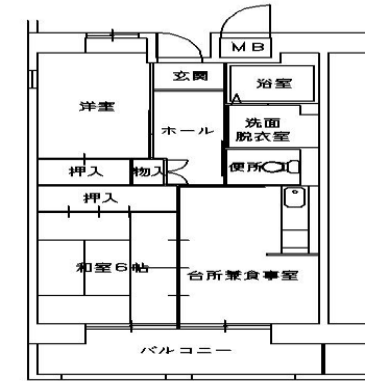

堺寺地住宅【3129】

管理事務所:大阪府営住宅 堺東管理センター

【概要】

住 所: 堺市堺区寺地町西2丁
交 通 機 関: 南海本線堺駅→
徒歩10分
建 設 年 度: H9年度
構 造: WRC 造
階 層: 11階建

【間取り例】

これは代表的な例示であり、必ずしもこのような間取りになっているとは限りません。

■ 2寝室住宅

■ 3寝室住宅