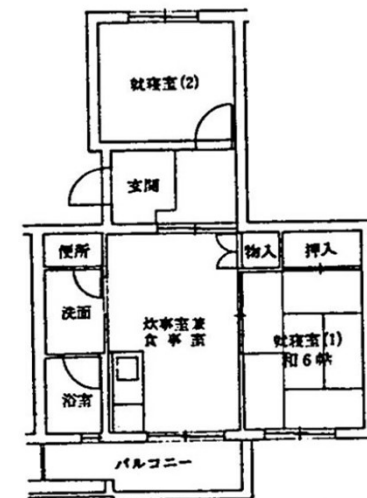

高槻城東住宅【3718】

管理事務所:大阪府営住宅 高槻管理センター

【概要】

住 所：高槻市城東町
交 通 機 関：阪急京都線『高槻市』駅
→徒歩13分
建 設 年 度：H.1年度 他
構 造：RC 造
階 層：3階建

【周辺地図】(2017年3月時点)

【間取り例】

これは代表的な間取りであり、必ずしもこのような間取りになっているとは限りません。

■ 2寝室住宅

■ 3寝室住宅