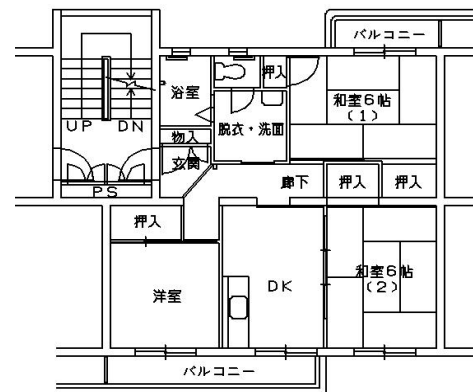

浅香山住宅【3101】

管理事務所:大阪府営住宅 堺東管理センター

【概要】

住所: 堺市北区東浅香山町3丁
交通機関: 地下鉄御堂筋線北花田駅→
徒歩10分
建設年度: S51年度 他
構造: RC 造 他
階層: 5階建 他

【間取り例】

これは代表的な例示であり、必ずしもこのような間取りになっているとは限りません。

■ 3寝室住宅

【周辺地図】(2015年3月時点)