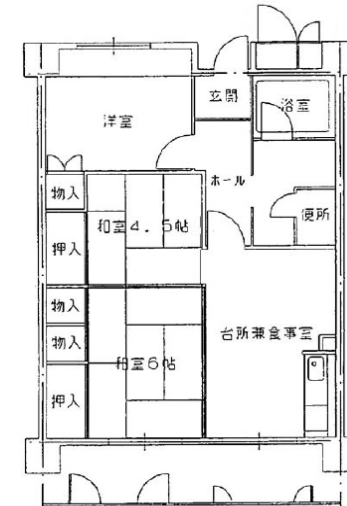

富田林緑ヶ丘住宅【4413】

管理事務所：大阪府営住宅 藤井寺管理センター

【概要】

住所：富田林市緑ヶ丘町
交通機関：近鉄長野線富田林駅→
徒歩10分
建設年度：H7年度 他
構造：SRC 造 他
階層：10階建 他

【間取り例】

これは代表的な間取りであり、必ずしもこのような間取りになっているとは限りません。

■2寝室住宅

■3寝室住宅