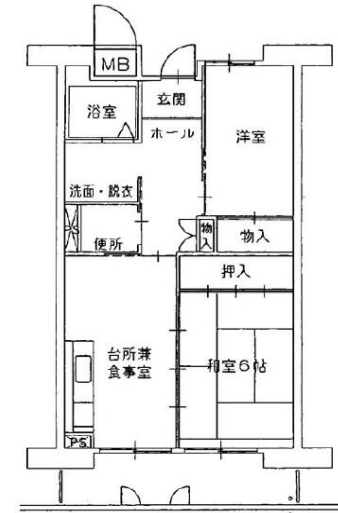

富田林緑ヶ丘住宅【4413】

管理事務所：大阪府営住宅 藤井寺管理センター

【概要】

住所：富田林市緑ヶ丘町
交通機関：近鉄長野線富田林駅→
徒歩10分
建設年度：H7年度 他
構造：SRC 造 他
階層：10階建 他

【間取り例】

これは代表的な間取りであり、必ずしもこのような間取りになっているとは限りません。

■2寝室住宅

■3寝室住宅