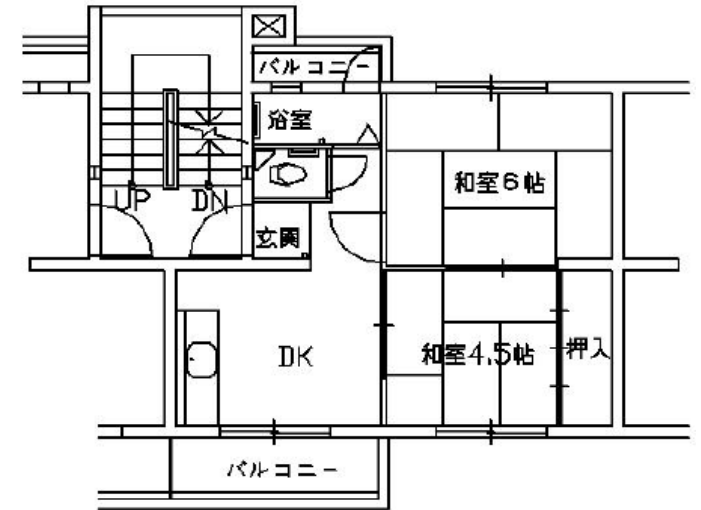

千代田台住宅【4603】

管理事務所：大阪府営住宅 藤井寺管理センター

【概要】

住所：河内長野市千代田台町
 交通機関：南海高野線千代田駅→
 徒歩10分
 建設年度：S41年度
 構造：RC造
 階層：5階建 他

【間取り例】

これは代表的な間取りであり、必ずしもこのような間取りになっているとは限りません。

■2寝室住宅

■3寝室住宅