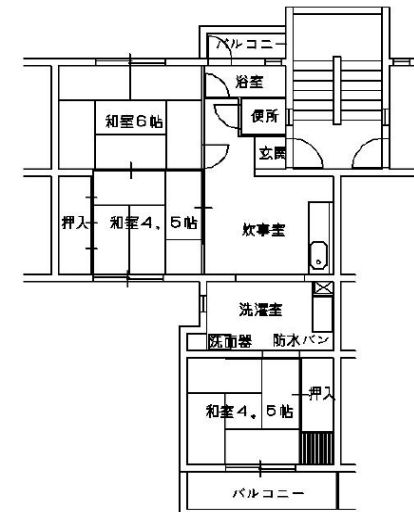

千代田台住宅【4603】

管理事務所：大阪府営住宅 藤井寺管理センター

【概要】

住所：河内長野市千代田台町
 交通機関：南海高野線千代田駅→
 徒歩10分
 建設年度：S41年度
 構造：RC造
 階層：5階建 他

【間取り例】

これは代表的な間取りであり、必ずしもこのような間取りになっているとは限りません。

■2寝室住宅

■3寝室住宅