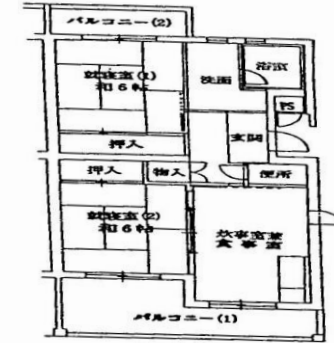

堺東陶器住宅【3128】

管理事務所:大阪府営住宅 堺東管理センター

【概要】

住 所: 堺市中区福田
交 通 機 関: 南海高野線北野田駅→
バス7分→福町→
徒歩3分
建 設 年 度: H2年度 他
構 造: RC 造
階 層: 4階建

【周辺地図】(2015年3月時点)

【間取り例】

これは代表的な例示であり、必ずしもこのような間取りになっているとは限りません。

■ 2寝室住宅

■ 3寝室住宅