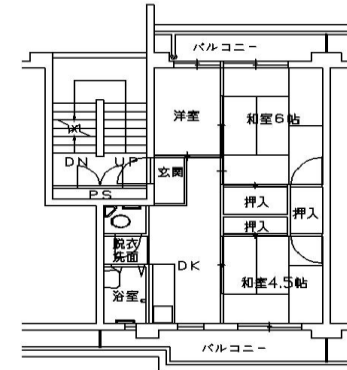

深井中町住宅【3122】

管理事務所:大阪府営住宅 堺東管理センター

【概要】

住 所: 堺市中区深井中町
交 通 機 関: 泉北高速鉄道深井駅→
徒歩15分
建 設 年 度: S46年度
構 造: SRC 造
階 層: 7階建

【間取り例】

これは代表的な例示であり、必ずしもこのような間取りになっているとは限りません。

■ 2寝室住宅

【周辺地図】(2015年3月時点)