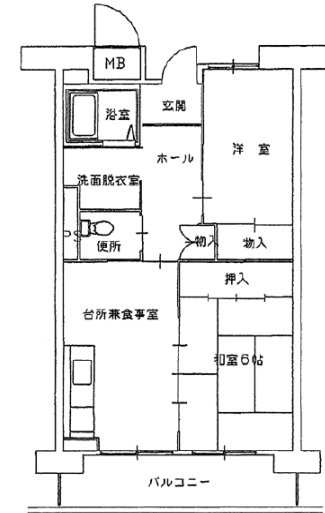

河内長野千代田台住宅【4608】

管理事務所：大阪府営住宅 藤井寺管理センター

【概要】

住所：河内長野市千代田台町
交通機関：南海高野線千代田駅→
徒歩10分
建設年度：H15年度
構造：RC造
階層：7階建

【間取り例】

これは代表的な間取りであり、必ずしもこのような間取りになっているとは限りません。

■2寝室住宅

■3寝室住宅