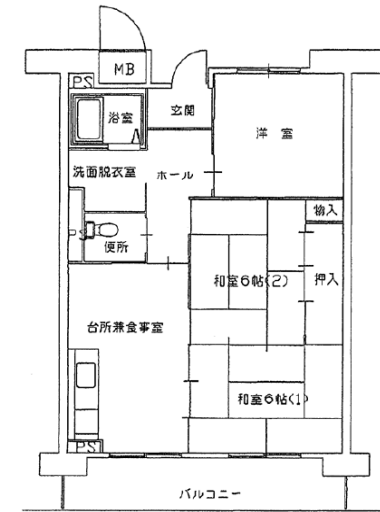

河内長野千代田台住宅【4608】

管理事務所：大阪府営住宅 藤井寺管理センター

【概要】

住所：河内長野市千代田台町
交通機関：南海高野線千代田駅→
徒歩10分
建設年度：H15年度
構造：RC造
階層：7階建

【間取り例】

これは代表的な間取りであり、必ずしもこのような間取りになっているとは限りません。

■2寝室住宅

■3寝室住宅