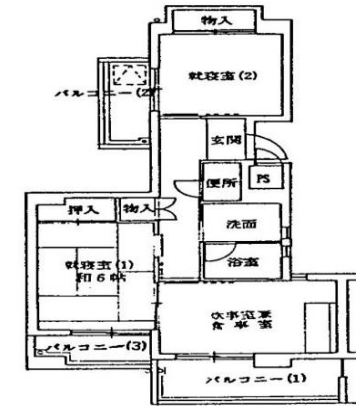

堺福田住宅【3126】

管理事務所:大阪府営住宅 堺東管理センター

【概要】

住 所: 堺市中区福田
交 通 機 関: 南海高野線北野田駅→
バス5分→福田中→
徒歩3分
建 設 年 度: S62年度 他
構 造: RC 造
階 層: 4階建 他

【周辺地図】(2015年3月時点)

【間取り例】

これは代表的な例示であり、必ずしもこのような間取りになっているとは限りません。

■2寝室住宅

■3寝室住宅