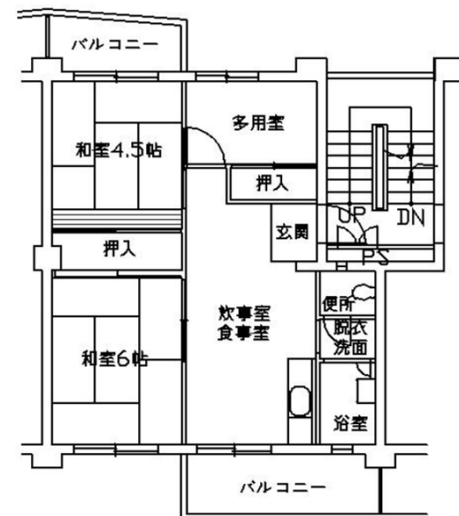

高槻氷室住宅【3713】

管理事務所:大阪府営住宅 高槻管理センター

【概要】

住 所：高槻市氷室町1丁目
交通機関：阪急京都線『富田』駅
→バス5分『氷室』停
→徒歩5分
建設年度：S.48年度
構造：RC造
階層：5階建 他

【周辺地図】(2017年3月時点)

【間取り例】

これは代表的な間取りであり、必ずしもこのような間取りになっているとは限りません。

■ 2寝室住宅

■ 3寝室住宅