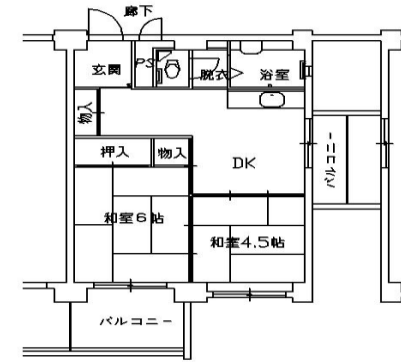

堺戎島住宅【3119】

管理事務所:大阪府営住宅 堺東管理センター

【概要】

住 所: 堺市堺区戎島1丁
 交通 機 関: 南海本線堺駅→
 徒歩10分
 建 設 年 度: S45年度 他
 構 造: SRC 造
 階 層: 14階建

【間取り例】

これは代表的な例示であり、必ずしもこのような間取りになっているとは限りません。

■2寝室住宅

■3寝室住宅