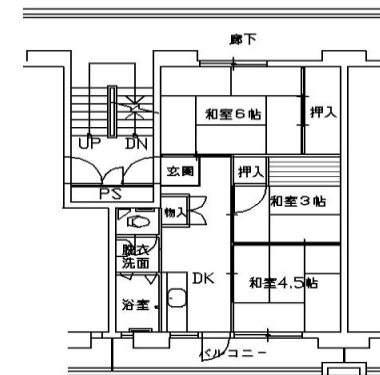

堺戎島住宅【3119】

管理事務所:大阪府営住宅 堺東管理センター

【概要】

住 所: 堺市堺区戎島1丁
 交通 機 関: 南海本線堺駅→
 徒歩10分
 建 設 年 度: S45年度 他
 構 造: SRC 造
 階 層: 14階建

【間取り例】

これは代表的な例示であり、必ずしもこのような間取りになっているとは限りません。

■2寝室住宅

■3寝室住宅