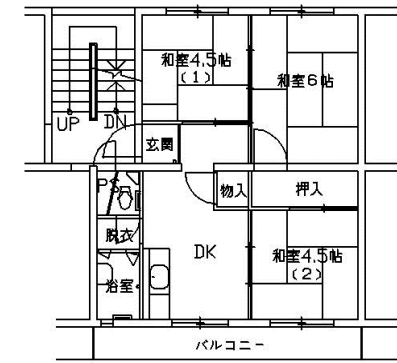

堺高松住宅【3118】

管理事務所:大阪府営住宅 堺東管理センター

【概要】

住 所: 堺市東区高松
交 通 機 関: 南海高野線荻原天神駅→
徒歩15分
建 設 年 度: S45年度
構 造: PC 造
階 層: 5階建

【間取り例】

これは代表的な例示であり、必ずしもこのような間取りになっているとは限りません。

■2寝室住宅

■3寝室住宅

【周辺地図】(2015年3月時点)