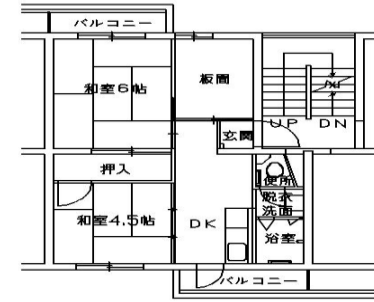

堺高松住宅【3118】

管理事務所:大阪府営住宅 堺東管理センター

【概要】

住 所: 堺市東区高松
交 通 機 関: 南海高野線荻原天神駅→
徒歩15分
建 設 年 度: S45年度
構 造: PC 造
階 層: 5階建

【間取り例】

これは代表的な例示であり、必ずしもこのような間取りになっているとは限りません。

■2寝室住宅

■3寝室住宅

【周辺地図】(2015年3月時点)