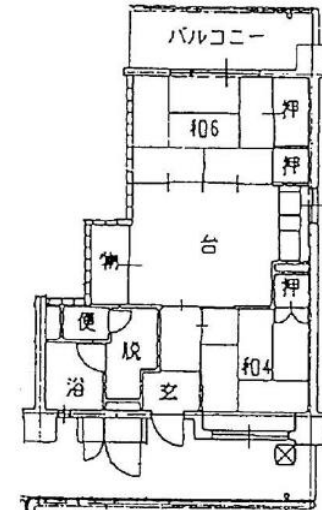

河内長野楠住宅【4607】

管理事務所：大阪府営住宅 藤井寺管理センター

【概要】

住所：河内長野市楠町東
交通機関：南海高野線千代田駅→
徒歩7分
建設年度：H5年度
構造：RC造
階層：7階建他

【間取り例】

これは代表的な間取りであり、必ずしもこのような間取りになっているとは限りません。

■2寝室住宅

■3寝室住宅

【周辺地図】(2015年3月時点)