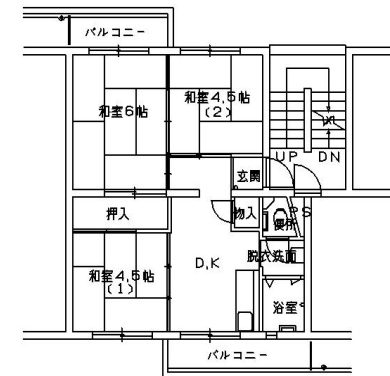

八田西町住宅【3116】

管理事務所:大阪府営住宅 堺東管理センター

【概要】

住所: 堺市中区八田西町2丁
交通機関: JR阪和線津久野駅→
バス10分→八田西団地→
徒歩3分
建設年度: S45年度
構造: RC 造
階層: 5階建

【間取り例】

これは代表的な例示であり、必ずしもこのような間取りになっているとは限りません。

■2寝室住宅

■3寝室住宅

【周辺地図】(2015年3月時点)