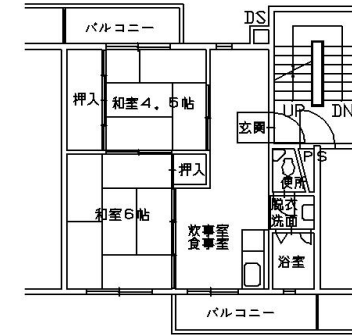

八田西町住宅【3116】

管理事務所:大阪府営住宅 堺東管理センター

【概要】

住所: 堺市中区八田西町2丁
交通機関: JR阪和線津久野駅→
バス10分→八田西団地→
徒歩3分
建設年度: S45年度
構造: RC 造
階層: 5階建

【間取り例】

これは代表的な例示であり、必ずしもこのような間取りになっているとは限りません。

■2寝室住宅

■3寝室住宅

【周辺地図】(2015年3月時点)