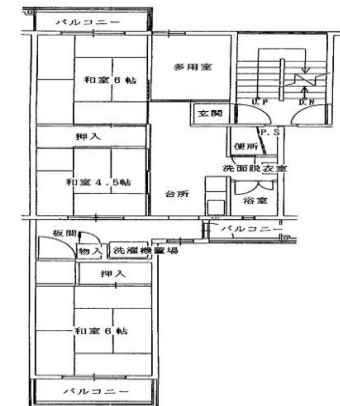

深井沢町住宅【3117】

管理事務所:大阪府営住宅 堺東管理センター

【概要】

住 所: 堺市中区深井沢町
交 通 機 関: 泉北高速鉄道深井駅→
徒歩8分
建 設 年 度: S45年度
構 造: PC 造
階 層: 5階建

【間取り例】

これは代表的な例示であり、必ずしもこのような間取りになっているとは限りません。

■2寝室住宅

■3寝室住宅