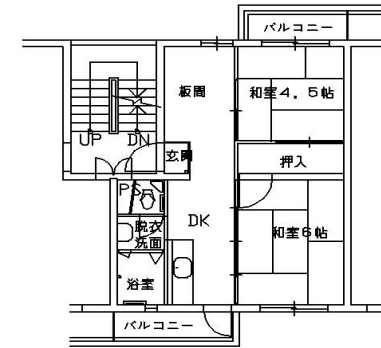

深井沢町住宅【3117】

管理事務所:大阪府営住宅 堺東管理センター

【概要】

住 所: 堺市中区深井沢町
交 通 機 関: 泉北高速鉄道深井駅→
徒歩8分
建 設 年 度: S45年度
構 造: PC 造
階 層: 5階建

【間取り例】

これは代表的な例示であり、必ずしもこのような間取りになっているとは限りません。

■2寝室住宅

■3寝室住宅