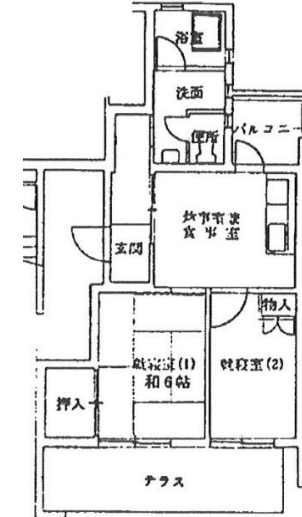

枚方藤阪中【4016】

管理事務所:大阪府営住宅 枚方管理センター

【概要】

住所:枚方市藤阪中町
交通機関:JR片町線『長尾』駅→
徒歩9分
建設年度:S63年度 他
構造:RC造
階層:4階建 他

【周辺地図】(2015年3月時点)

【間取り例】

これは代表的な間取りであり、必ずしもこのような間取りになっているとは限りません。

■2寝室住宅

■3寝室住宅