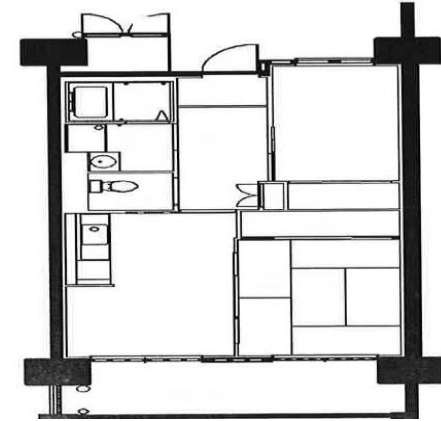

堺南長尾住宅【3130】

管理事務所:大阪府営住宅 堺東管理センター

【概要】

住所: 堺市北区南長尾町3,4丁
交通機関: JR阪和線堺市駅→
徒歩8分
建設年度: H24年度 他
構造: RC 造
階層: 10階建 他

【間取り例】

これは代表的な例示であり、必ずしもこのような間取りになっているとは限りません。

■ 2寝室住宅

■ 3寝室住宅