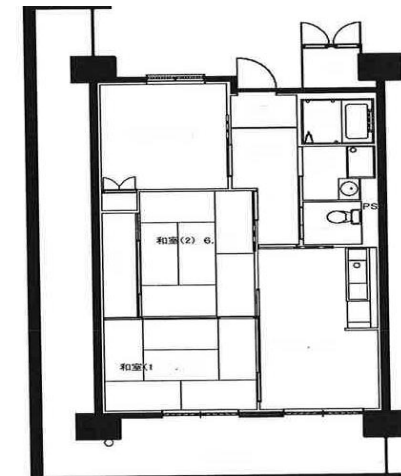

堺南長尾住宅【3130】

管理事務所:大阪府営住宅 堺東管理センター

【概要】

住所: 堺市北区南長尾町3,4丁
交通機関: JR阪和線堺市駅→
徒歩8分
建設年度: H24年度 他
構造: RC 造
階層: 10階建 他

【間取り例】

これは代表的な例示であり、必ずしもこのような間取りになっているとは限りません。

■ 2寝室住宅

■ 3寝室住宅