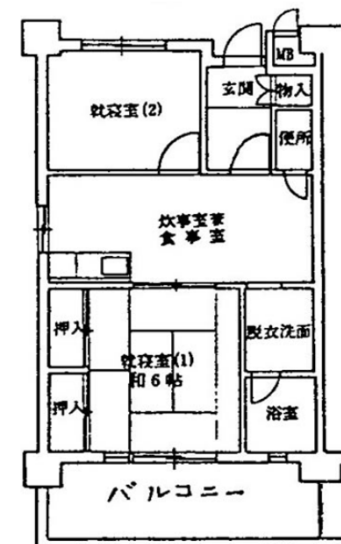

島本江川住宅【8102】

管理事務所:大阪府営住宅 高槻管理センター

【概要】

住 所：三島郡島本町江川1丁目
交通機関：阪急京都線『水無瀬』駅
→徒歩12分
建設年度：S.59年度 他
構造：RC 造
階 層：5階建 他

【周辺地図】(2017年3月時点)

【間取り例】

これは代表的な間取りであり、必ずしもこのような間取りになっているとは限りません。

■ 2寝室住宅

■ 3寝室住宅