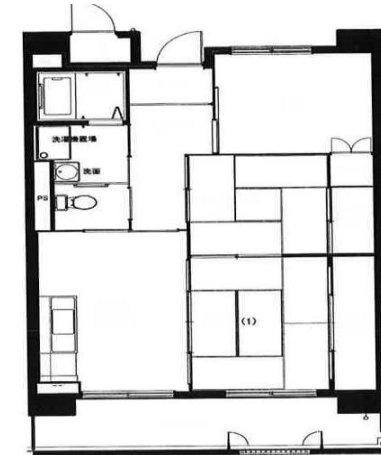

堺新金岡2丁6番住宅【3134】

管理事務所:大阪府営住宅 堺東管理センター

【概要】

住所: 堺市北区新金岡町2丁6番
交通機関: 地下鉄御堂筋線新金岡駅→
徒歩13分
建設年度: H25年度
構造: RC造
階層: 14階建

【間取り例】

これは代表的な例示であり、必ずしもこのような間取りになっているとは限りません。

■ 2寝室住宅

■ 3寝室住宅