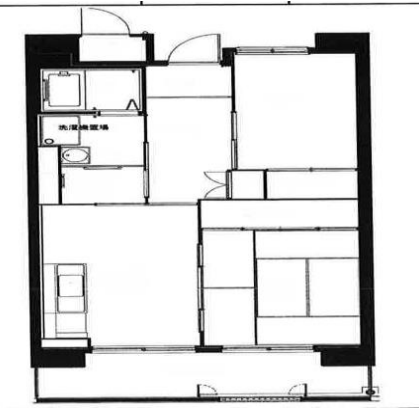

堺新金岡2丁6番住宅【3134】

管理事務所:大阪府営住宅 堺東管理センター

【概要】

住所: 堺市北区新金岡町2丁6番
交通機関: 地下鉄御堂筋線新金岡駅→
徒歩13分
建設年度: H25年度
構造: RC造
階層: 14階建

【間取り例】

これは代表的な例示であり、必ずしもこのような間取りになっているとは限りません。

■ 2寝室住宅

■ 3寝室住宅