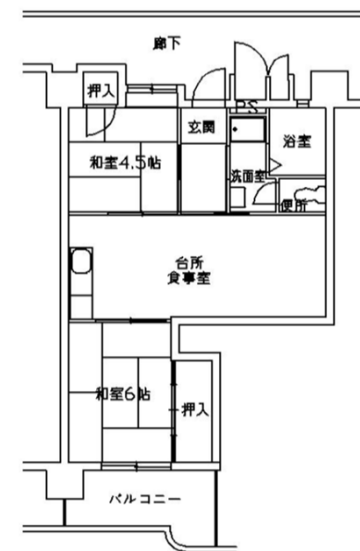

■ 2寝室住宅

■ 3寝室住宅