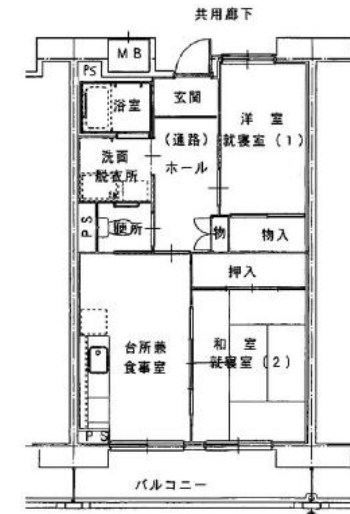

松原上田住宅【4708】

管理事務所：大阪府営住宅 藤井寺管理センター

【概要】

住所：松原市上田8丁目
 交通機関：近鉄南大阪線河内松原駅→
 徒歩19分
 建設年度：H12年度 他
 構造：WRC造
 階層：10階建 他

【間取り例】

これは代表的な間取りであり、必ずしもこのような間取りになっているとは限りません。

■2寝室住宅

■3寝室住宅