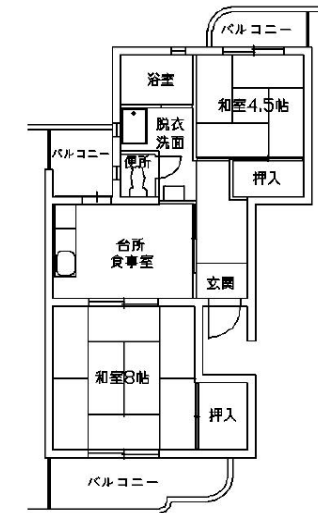

河内長野木戸住宅【4606】

管理事務所：大阪府営住宅 藤井寺管理センター

【概要】

住所：河内長野市木戸東町
交通機関：南海高野線千代田駅→
徒歩10分
建設年度：S63年度 他
構造：RC 造 他
階層：4階建 他

【周辺地図】(2015年3月時点)

【間取り例】

これは代表的な間取りであり、必ずしもこのような間取りになっているとは限りません。

■2寝室住宅

■3寝室住宅