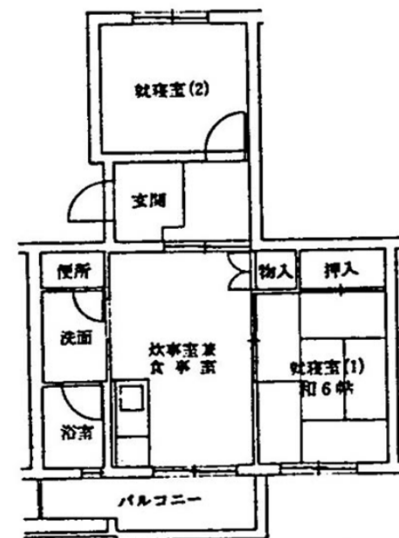

泉大津東助松住宅【3607】

管理事務所：大阪府営住宅 泉大津管理センター

【概要】

住所：泉大津市東助松町3丁目
交通機関：南海本線『松ノ浜』駅
→徒歩10分
建設年度：S.63年度 他
構造：RC 造
階層：4階建

【周辺地図】(2017年3月時点)

【間取り例】

これは代表的な間取りであり、必ずしもこのような間取りになっているとは限りません。

■2寝室住宅

■3寝室住宅