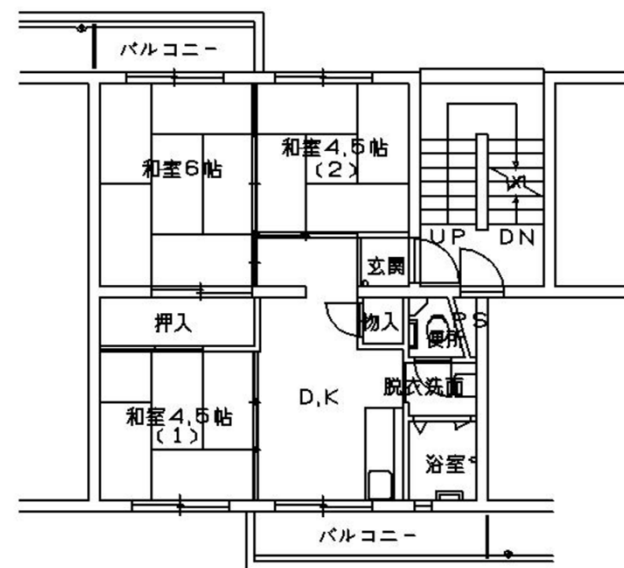

岸和田田治米住宅【3212】

管理事務所:大阪府営住宅 泉大津管理センター

【概要】

住 所: 岸和田市田治米町
 交通機関: JR阪和線『久米田』バス7分
 『田治米北』停徒歩5分
 建設年度: S.45年度 他
 構造: RC 造
 階 層: 5階建

【間取り例】

これは代表的な間取りであり、必ずしもこのような間取りになっているとは限りません。

■2寝室住宅

■3寝室住宅