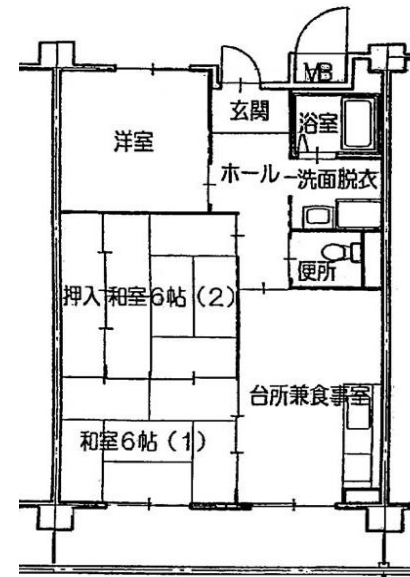

忠岡東第2住宅【8405】

管理事務所：大阪府営住宅 泉大津管理センター

【概要】

住所：泉北郡忠岡町忠岡東1丁目

交通機関：南海本線「忠岡」駅
→徒歩4分

建設年度：H.12年度

構造：RC造

階層：5階建

【間取り例】

これは代表的な間取りであり、必ずしもこのような間取りになっているとは限りません。

■2寝室住宅

■3寝室住宅

【周辺地図】(2017年3月時点)