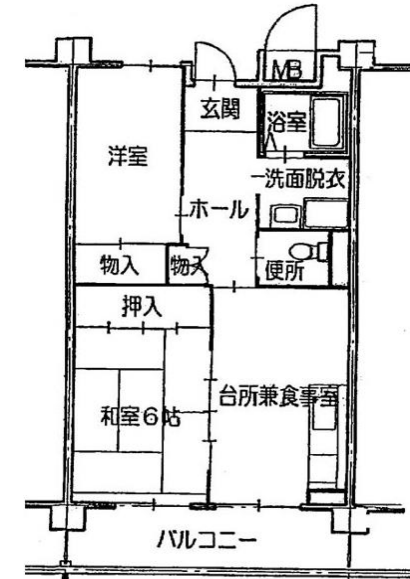

忠岡東第2住宅【8405】

管理事務所：大阪府営住宅 泉大津管理センター

【概要】

住所：泉北郡忠岡町忠岡東1丁目

交通機関：南海本線「忠岡」駅
→徒歩4分

建設年度：H.12年度

構造：RC造

階層：5階建

【間取り例】

これは代表的な間取りであり、必ずしもこのような間取りになっているとは限りません。

■2寝室住宅

■3寝室住宅

【周辺地図】(2017年3月時点)