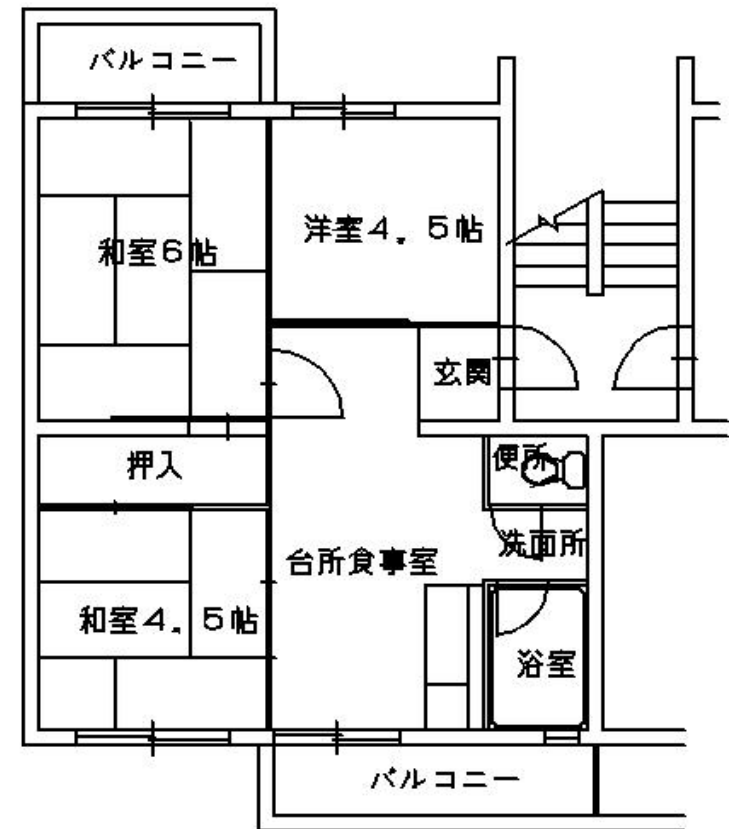

田尻芦原住宅【8601】

管理事務所：大阪府営住宅 泉大津管理センター

【概要】

住所：泉南郡田尻町嘉祥寺
交通機関：南海本線『吉見の里』駅
→徒歩6分
建設年度：S.50,51年度
構造：RC造
階層：3階建

【間取り例】

これは代表的な間取りであり、必ずしもこのような間取りになっているとは限りません。

■3寝室住宅

【周辺地図】(2017年3月時点)