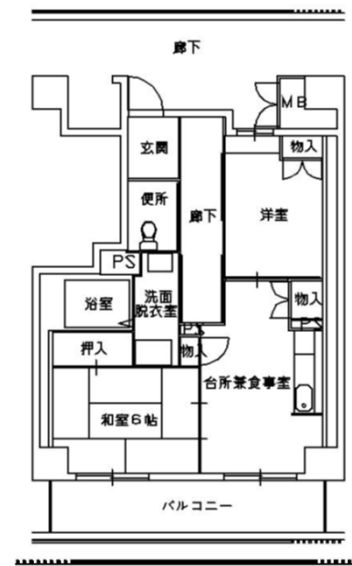

泉大津なぎさ住宅【3609】

管理事務所：大阪府営住宅 泉大津管理センター

【概要】

住 所：泉大津市なぎさ町
交通機関：南海本線『泉大津』駅
→徒歩18分
建設年度：H.8,9年度
構造：RC造
階層：12階建

【周辺地図】(2017年3月時点)

【間取り例】

これは代表的な間取りであり、必ずしもこのような間取りになっているとは限りません。

■2寝室住宅

■3寝室住宅